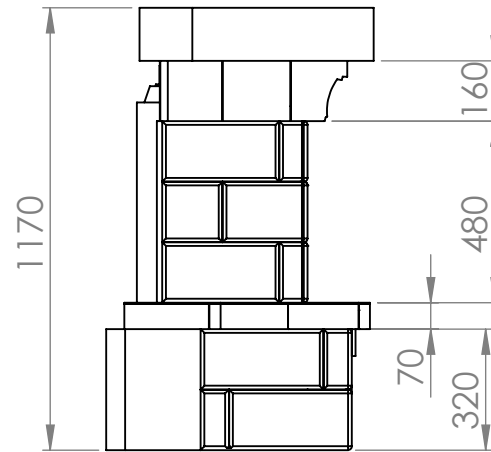

Рис 2

Кипр угловой D70 45 гр

Балка сосна 140\*140 мм

Керлит 3 мм

Кирпич красный

Ракушечник  
ПО СОГЛАСОВАНИЮ

Покупатель \_\_\_\_\_

Продавец \_\_\_\_\_