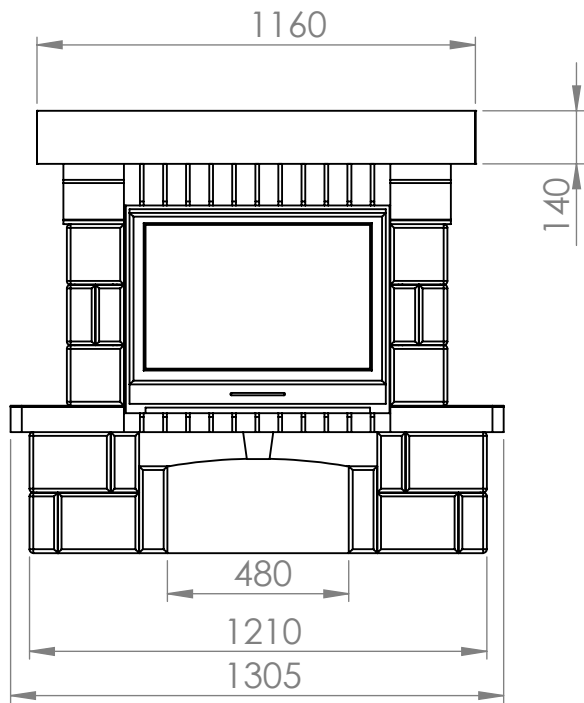

Рис 2

Кипр угловой D70 45 гр

Балка сосна 140\*140 мм

Керлит 3 мм

Кирпич красный

Ракушечник  
ПО СОГЛАСОВАНИЮ

Покупатель \_\_\_\_\_

Продавец \_\_\_\_\_