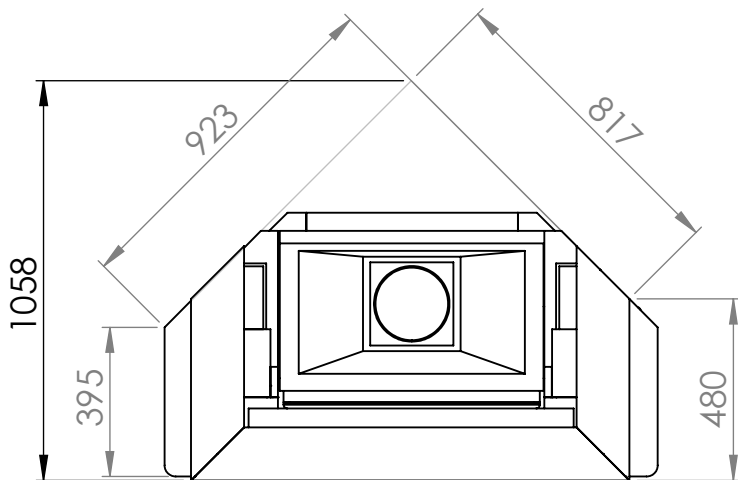

Рис 2

Кипр угловой D70 45 гр

Балка сосна 140\*140 мм

Керлит 3 мм

Кирпич красный

Ракушечник  
ПО СОГЛАСОВАНИЮ

Покупатель \_\_\_\_\_

Продавец \_\_\_\_\_