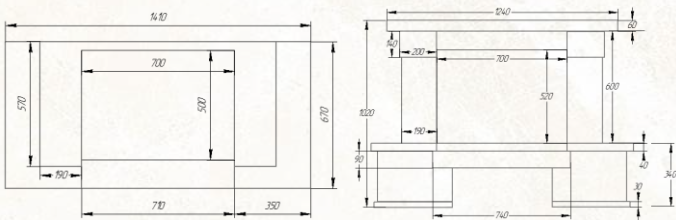

## Crocus Labradorite

**Вариант исполнения:**  
прстенный

**облицовочный камень:**

песчаник  
колотый

Labradorite

**Размеры (ШхВхГ, см):**  
141x102x67

**Дополнительные опции:**  
деревянная балка,  
адаптация под топку с подъемом