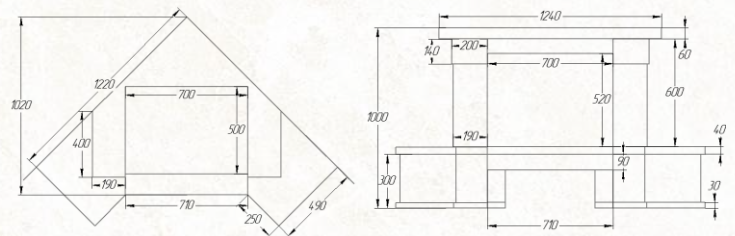

Aster Emperador Gold

Вариант исполнения:
угловой

облицовочный камень:

Размеры (ШхВхГ, см):
141x102x67

Дополнительные опции:
деревянная балка,
адаптация под топку с подъемом