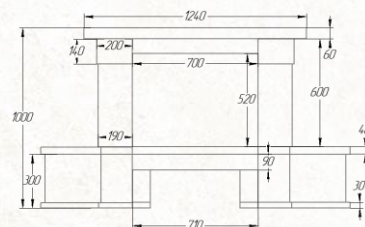

проекция углового изделия