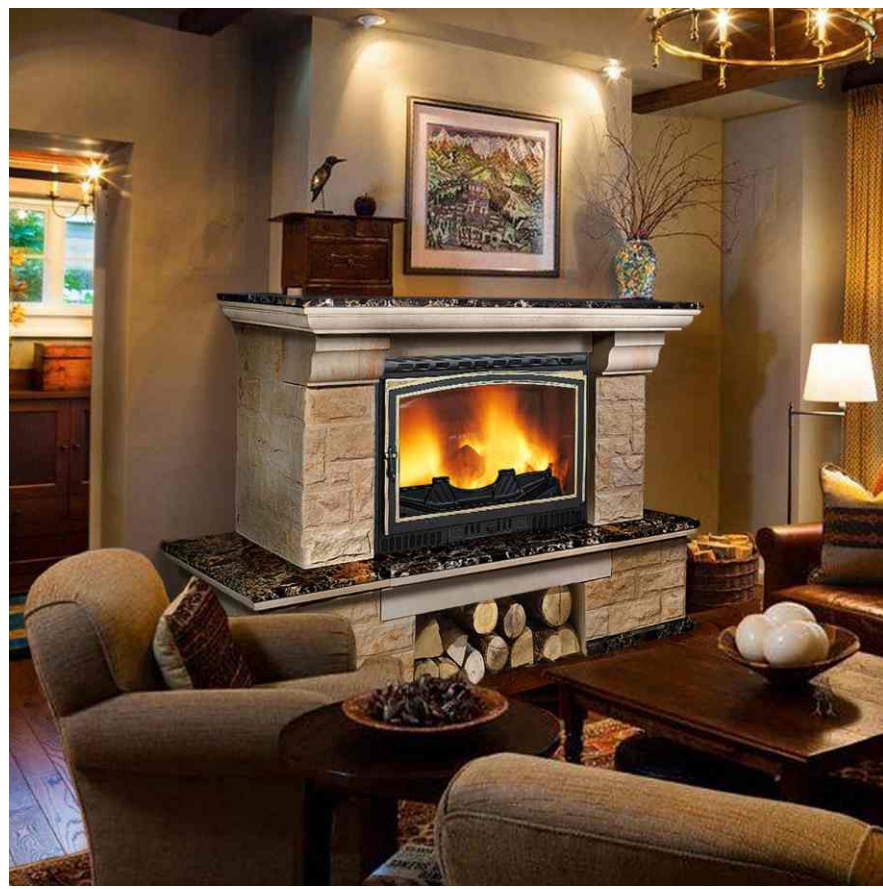

## Crocus Cream

Вариант исполнения:  
угловой

облицовочный камень:

песчаник  
колотый

мрамор  
Best Cream

Размеры (ШхВхГ, см):  
141x102x67

Дополнительные опции:  
деревянная балка,  
адаптация под топку с подъемом