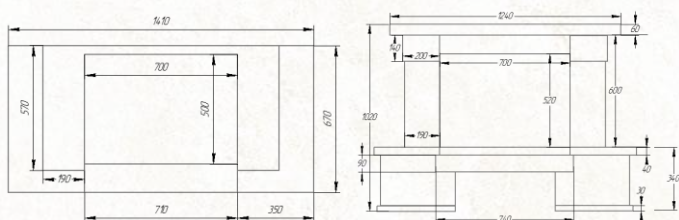

**Daniella Rosso**

**Вариант исполнения:**  
пристенный

**облицовочный камень:**

песчаник  
шлифованный

мрамор  
Rosso Verona

**Размеры (ШxВxГ, см):**  
141x102x67

**Дополнительные опции:**  
деревянная балка,  
адаптация под топку с подъемом