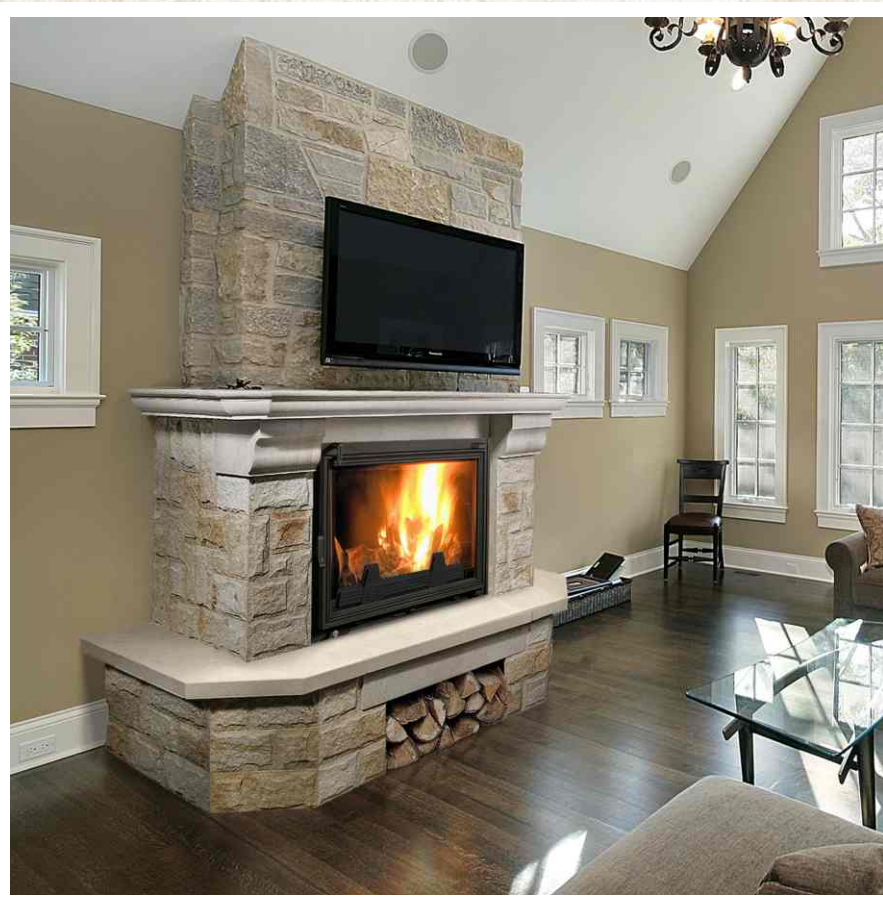

## Crocus Rosso

Вариант исполнения:  
угловой

облицовочный камень:

песчаник  
колотый

мрамор  
Rosso Verona

Размеры (ШхВхГ, см):  
141x102x67

Дополнительные опции:  
деревянная балка,  
адаптация под топку с подъемом