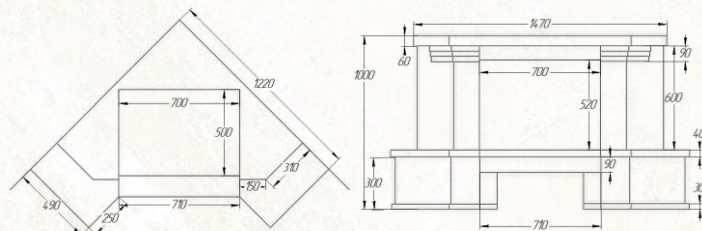

Crocus Rosso

Вариант исполнения:
угловой

облицовочный камень:

Размеры (ШхВхГ, см):
141x102x67

Дополнительные опции:
деревянная балка,
адаптация под топку с подъемом