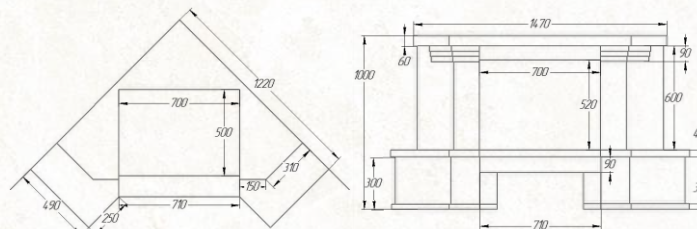

Crocus Cream

Вариант исполнения:
угловой

облицовочный камень:

Размеры (ШхВхГ, см):
141x102x67

Дополнительные опции:
деревянная балка,
адаптация под топку с подъемом