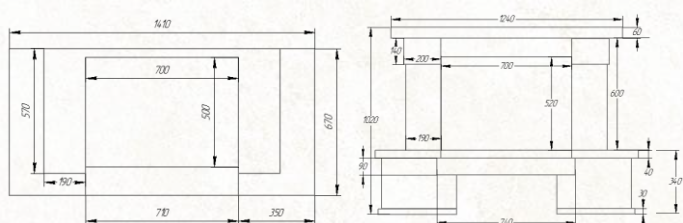

**Darina Cream**

**Вариант исполнения:**  
пристенный

**облицовочный камень:**

песчаник  
колотый

мрамор  
Best Cream

**Размеры (ШхВхГ, см):**  
141х102х67

**Дополнительные опции:**  
деревянная балка,  
адаптация под топку с подъемом