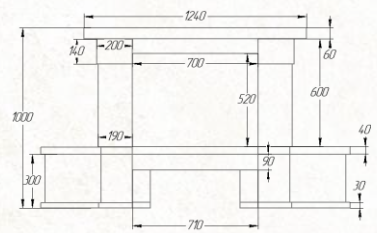

проекция углового изделия

Aster Cream

Вариант исполнения:
угловой

облицовочный камень:

песчаник
колотый

мрамор
Best Cream

Размеры (ШхВхГ, см):
141x102x67

Дополнительные опции:
деревянная балка,
адаптация под топку с подъемом