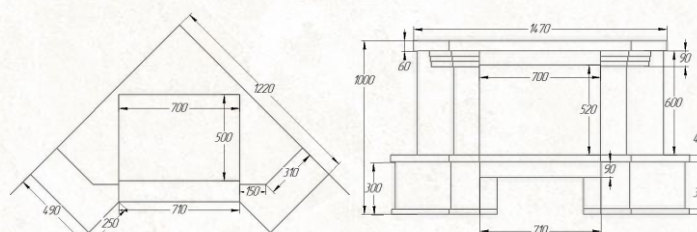

Daniella Labradorite

Вариант исполнения:
угловой

облицовочный камень:

Размеры (ШхВхГ, см):
141x102x67

Дополнительные опции:
деревянная балка,
адаптация под топку с подъемом