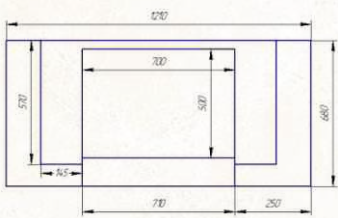

**Dora Cream**

**Вариант исполнения:**  
прстенный

**облицовочный камень:**

песчаник  
колотый

мрамор  
Best Cream

**Размеры (ШхВхГ, см):**  
121x102x67

**Дополнительные опции:**  
деревянная балка,  
адаптация под топку с подъемом