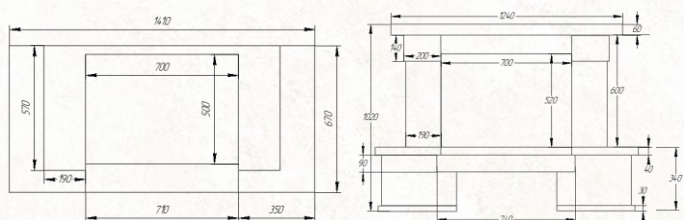

**Daniella Cream**

**Вариант исполнения:**  
пристенный

**облицовочный камень:**

песчаник  
шлифованный

мрамор  
Best Cream

**Размеры (ШхВхГ, см):**  
141х102х67

**Дополнительные опции:**  
деревянная балка,  
адаптация под топку с подъемом