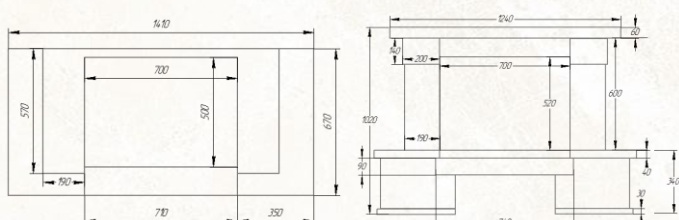

## Daniella Labradorite

Вариант исполнения:  
пристенный

облицовочный камень:

песчаник  
шлифованный

Labradorite

Размеры (ШхВхГ, см):  
141x102x67

Дополнительные опции:  
деревянная балка,  
адаптация под топку с подъемом