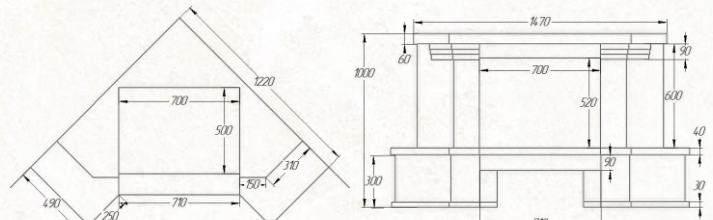

проекция углового изделия