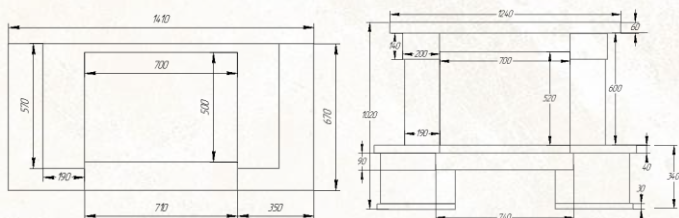

Crocus

Вариант исполнения:
пристенный

облицовочный камень:

Размеры (ШхВхГ, см):
141x102x67

Дополнительные опции:
деревянная балка,
адаптация под топку с подъемом