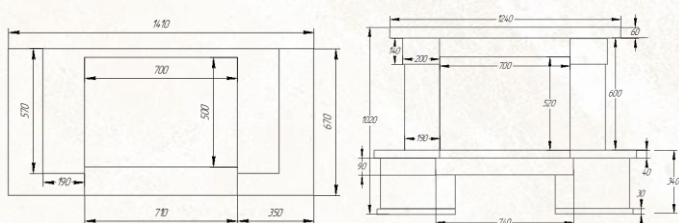

**Aster**

**Вариант исполнения:**  
пристенный

**облицовочный камень:**

песчаник  
колото-шлифованный

песчаник  
шлифованный

**Размеры (ШхВхГ, см):**  
141x102x67

**Дополнительные опции:**  
деревянная балка,  
адаптация под топку с подъемом