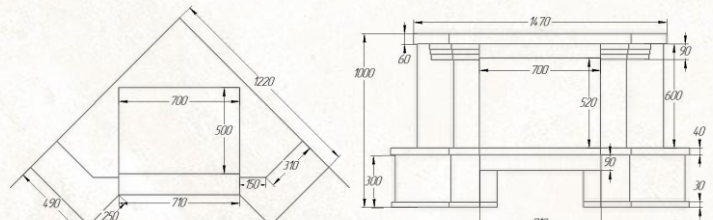

Daniella Emperador Gold

Вариант исполнения:
угловой

облицовочный камень:

Размеры (ШхВхГ, см):
141x102x67

Дополнительные опции:
деревянная балка,
адаптация под топку с подъемом