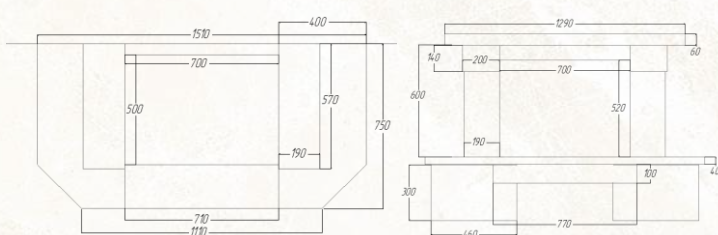

проекция пристенного изделия

проекция углового изделия

**Aster Cream**

**Вариант исполнения:**  
угловой

**облицовочный камень:**

песчаник  
колотый

мрамор  
Best Cream

**Размеры (ШхВхГ, см):**  
141x102x67