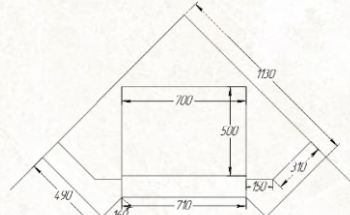

проекция углового изделия