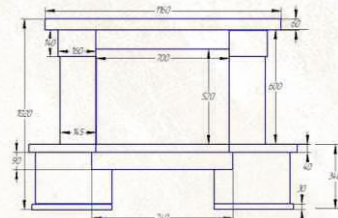

проекция прстенного изделия