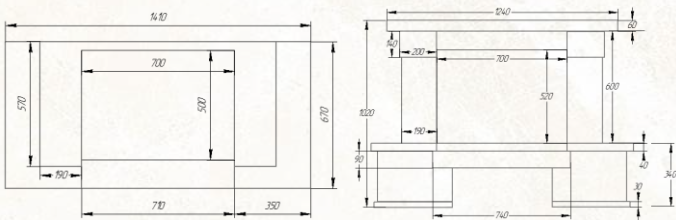

## Crocus Emperor Gold

**Вариант исполнения:**  
прстенный

**облицовочный камень:**

песчаник  
колотый

мрамор  
Emperor Gold

**Размеры (ШхВхГ, см):**  
141x102x67

**Дополнительные опции:**  
деревянная балка,  
адаптация под топку с подъемом