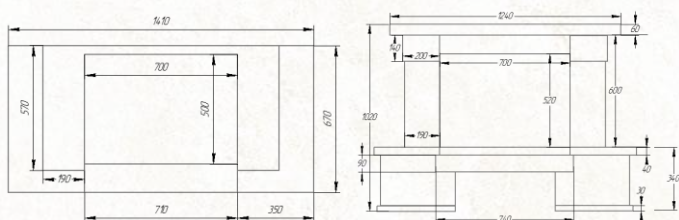

**Aster Rosso**

**Вариант исполнения:**  
пристенный

**облицовочный камень:**

песчаник  
колотый

мрамор  
Rosso Verona

**Размеры (ШхВхГ, см):**  
141х102х67

**Дополнительные опции:**  
деревянная балка,  
адаптация под топку с подъемом