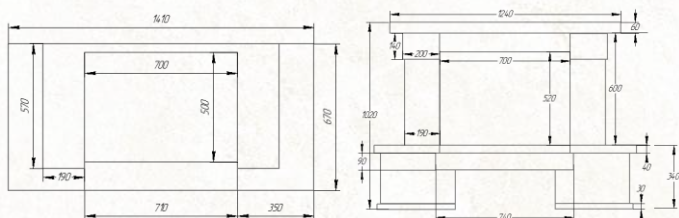

## Crocus Rosso

Вариант исполнения:  
пристенный

облицовочный камень:

песчаник  
колотый

мрамор  
Rosso Verona

Размеры (ШхВхГ, см):  
141x102x67

Дополнительные опции:  
деревянная балка,  
адаптация под топку с подъемом