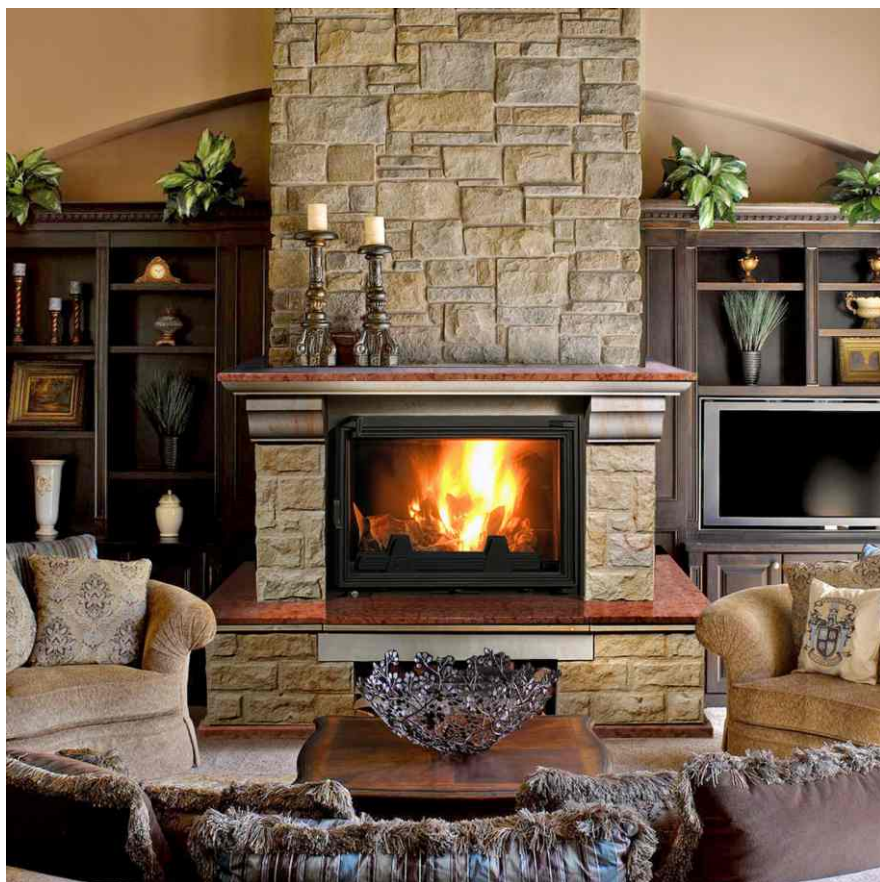

## Crocus Rosso

Вариант исполнения:  
пристенный

облицовочный камень:

песчаник  
колотый

мрамор  
Rosso Verona

Размеры (ШхВхГ, см):  
141x102x67

Дополнительные опции:  
деревянная балка,  
адаптация под топку с подъемом