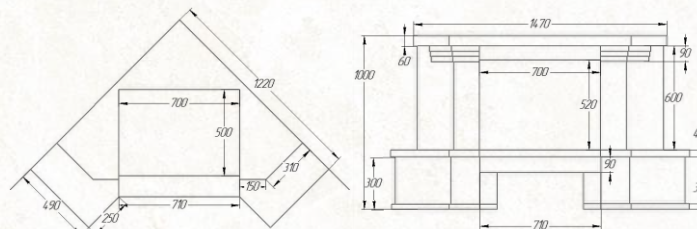

Crocus

Вариант исполнения:
угловой

облицовочный камень:

Размеры (ШхВхГ, см):
141x102x67

Дополнительные опции:
деревянная балка,
адаптация под топку с подъемом