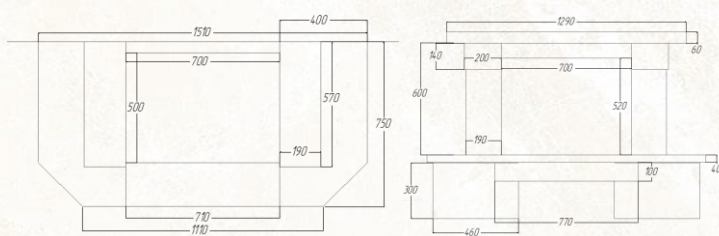

## Aster Emperador Gold

Вариант исполнения:  
пристенный

облицовочный камень:

песчаник  
колотый

мрамор  
Emperador Gold

Размеры (ШхВхГ, см):  
141x102x67

Дополнительные опции:  
деревянная балка,  
адаптация под топку с подъемом