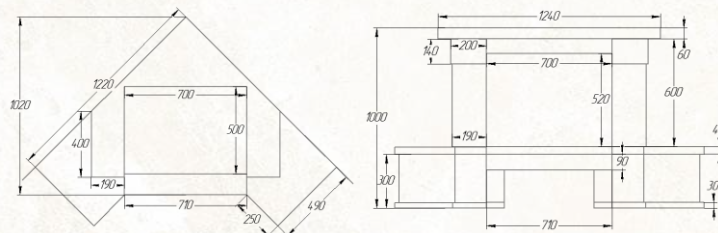

проекция углового изделия