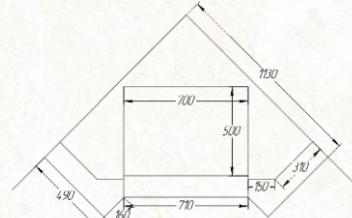

проекция углового изделия