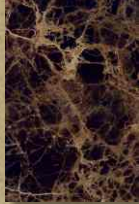

## Aster Emperador Gold

Вариант исполнения:  
пристенный

облицовочный камень:

песчаник  
колотый

мрамор  
Emperador Gold

Размеры (ШхВхГ, см):  
141x102x67

Дополнительные опции:  
деревянная балка,  
адаптация под топку с подъемом