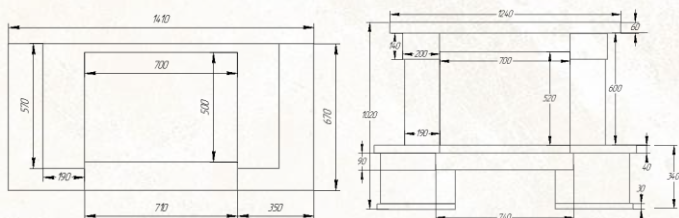

## Darina Emperor Gold

Вариант исполнения:  
пристенный

облицовочный камень:

песчаник  
колотый

мрамор  
Emperor Gold

Размеры (ШхВхГ, см):  
141х102х67

Дополнительные опции:  
деревянная балка,  
адаптация под топку с подъемом