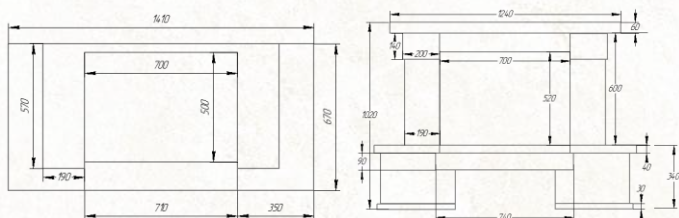

**Darina Rosso**

**Вариант исполнения:**  
пристенный

**облицовочный камень:**

песчаник  
колотый

мрамор  
Rosso Verona

**Размеры (ШхВхГ, см):**  
141х102х67

**Дополнительные опции:**  
деревянная балка,  
адаптация под топку с подъемом