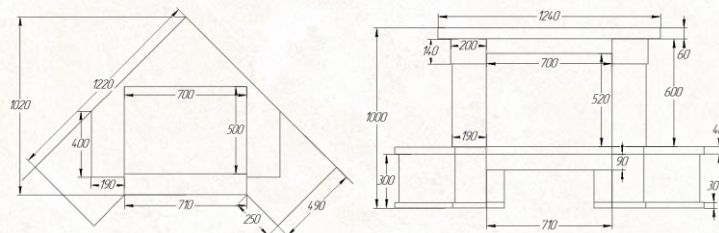

Darina Emperor Gold

Вариант исполнения:
угловой

Вид облицовки:

Размеры (ШхВхГ, см):
141х102х67

Дополнительные опции:
деревянная балка,
адаптация под топку с подъемом