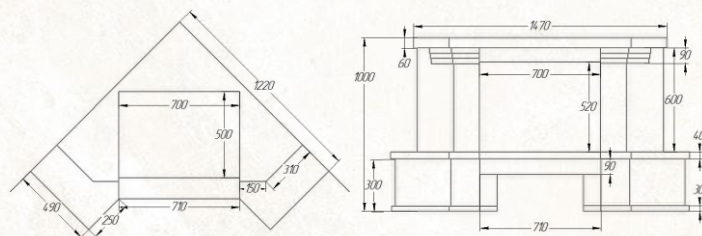

проекция углового изделия