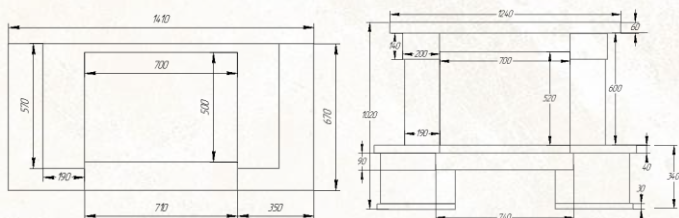

## Crocus Cream

Вариант исполнения:  
пристенный

облицовочный камень:

песчаник  
колотый

мрамор  
Best Cream

Размеры (ШхВхГ, см):  
141x102x67

Дополнительные опции:  
деревянная балка,  
адаптация под топку с подъемом