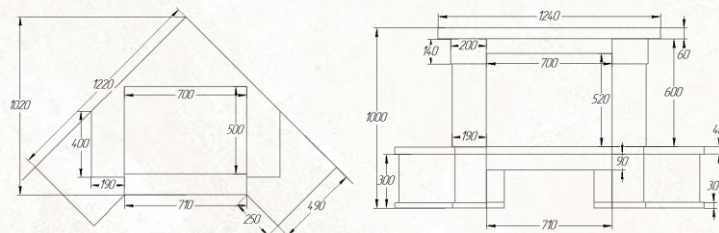

проекция углового изделия