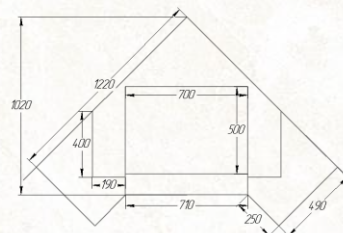

проекция углового изделия