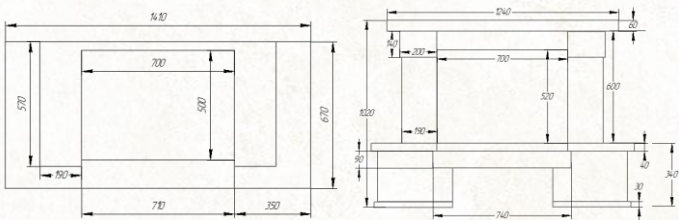

## Daniella Emperador Gold

Вариант исполнения:  
пристенный

облицовочный камень:

песчаник  
шлифованный

мрамор  
Emperador Gold

Размеры (ШхВхГ, см):  
141x102x67

Дополнительные опции:  
деревянная балка,  
адаптация под топку с подъемом