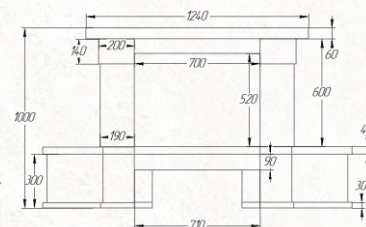

проекция углового изделия

Aster

Вариант исполнения:
угловой

облицовочный камень:

песчаник
колото-шлифованный

песчаник
шлифованный

Размеры (ШхВхГ, см):
141x102x67

Дополнительные опции:
деревянная балка,
адаптация под топку с подъемом