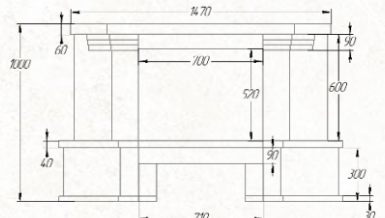

проекция углового изделия

Dora Cream

Вариант исполнения:
угловой

облицовочный камень:

песчаник
колотый

мрамор
Best Cream

Размеры (ШхВхГ, см):
121x102x67

Дополнительные опции:
деревянная балка,
адаптация под топку с подъемом