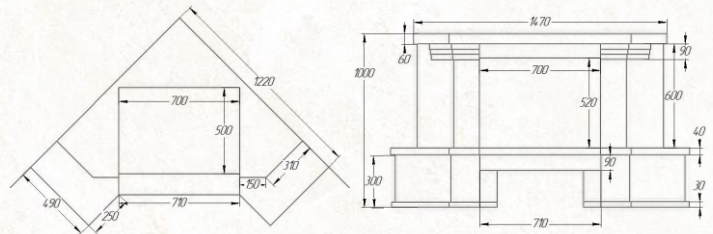

проекция углового изделия