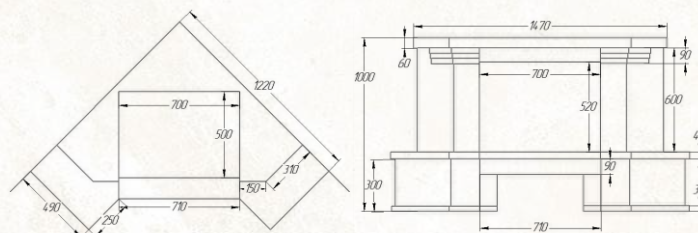

проекция углового изделия