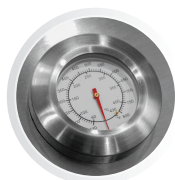

ТЕРМОМЕТР

ОТРАЖАЮЩИЙ ЭКРАН
В КРЫШКЕ ГРИЛЯ

СЪЕМНАЯ РЕШЕТКА
ДЛЯ ПОДОГРЕВА

ЧУГУННЫЕ РЕШЕТКИ

РУЧКА ИЗ
НЕРЖАВЕЮЩЕЙ
СТАЛИ

4 КОЛЕСА
СО СТОПОРОМ

БОКОВАЯ КОНФОРКА 2,5 кВт
С АВТОРОЗЖИГОМ

BELLAGIO VILLA 300

- 3 основные горелки общей мощностью 9 кВт
- Корпус из нержавеющей стали
- Боковая конфорка мощностью 2,5 кВт

3+1 горелки

Жарочная поверхность	60x42 см
Габариты	122x57x112 см
Вес	31 кг

BELLAGIO VILLA 410

- 4 основные горелки общей мощностью 12 кВт
- Авторозжиг
- Крючки для инструментов
- Корпус из нержавеющей стали
- Боковая конфорка мощностью 2,5 кВт

4+1 горелки

Жарочная поверхность	70x42 см
Габариты	133x57x112 см
Вес	44,5 кг

BELLAGIO VILLA 400 Black

- 4 основные горелки общей мощностью 12 кВт
- Эмалированный черный корпус с элементами из нержавеющей стали
- Боковая конфорка мощностью 2,5 кВт

4+1 горелки

Жарочная поверхность	70x42 см
Габариты	133x55x112 см
Вес	36 кг

BELLAGIO VILLA 400 Silver

- 4 основные горелки общей мощностью 12 кВт
- Корпус из нержавеющей стали
- Боковая конфорка мощностью 2,5 кВт

4+1 горелки

Жарочная поверхность	70x42 см
Габариты	133x55x112 см
Вес	36 кг