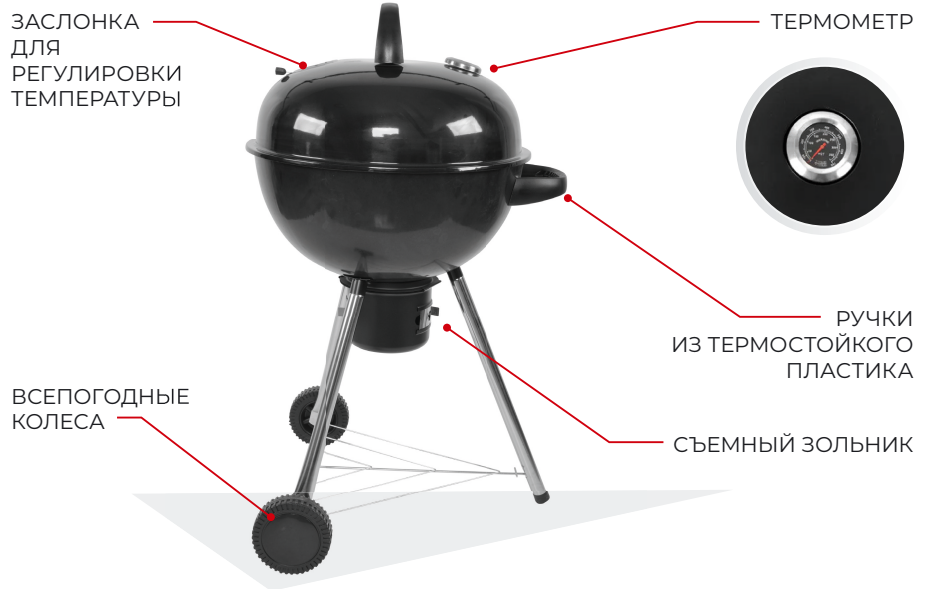

## KOCH Gourmet 100

- Доступная цена
- 2 горелки
- Компактный размер

Жарочная поверхность	50x37 см
Габариты	70x50x34 см
Вес	10,9 кг

## KOCH Gourmet 100 Set

- Доступная цена
- 2 горелки
- Мобильная платформа на колесах
- Компактный размер

Жарочная поверхность	50x37 см
Габариты	70x50x34 см
Вес	17,8 кг
Габариты платформы	83x44x76 см

## KOCH BBQ Master 1

- Доступная цена
- Диаметр жарочной поверхности 44 см
- Стальной эмалированный котел и крышка

Жарочная поверхность	ø44 см
Габариты	62x71,5x103 см
Вес	5,3 кг