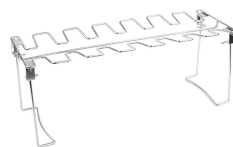

ПОДСТАВКА ДЛЯ КУРИНЫХ НОЖЕК

Материал	нержавеющая сталь
Габариты	315x115x145 мм
Вес	245 г