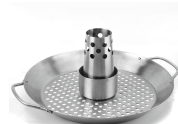

ПРОТИВЕНЬ С ПЕРФОРАЦИЕЙ

Материал	нержавеющая сталь
Габариты	395x300x30 мм
Вес	820 г

ПОДСТАВКА ДЛЯ РЕБРЫШЕК

Материал	нержавеющая сталь
Габариты	380x245x125 мм
Вес	691 г

КАМЕНЬ ДЛЯ ПИЦЦЫ С РУЧКАМИ И НОЖОМ

Материал	кордиерит, дерево, нержавеющая сталь,
Габариты	камень: 330x330x11 мм нож: 185x63x8 мм
Вес	1730 г

ТРУБКА ДЛЯ КОПЧЕНИЯ

Материал	нержавеющая сталь
Габариты	305x52x52 мм
Вес	163 г

ПЕРЧАТКИ ДЛЯ ГРИЛЯ

Материал	арамидное волокно, хлопок, силикон
Габариты	320x180 мм
Вес	140 г

Т-ОБРАЗНАЯ ЩЁТКА ДЛЯ ЧИСТКИ ГРИЛЯ

Материал	нержавеющая сталь, пластик
Габариты	535x160x30 мм
Вес	230 г

ЧЕХОЛ ДЛЯ ГРИЛЯ

Материал	полиэстер
Габариты	1380x450x1060 мм
Вес	40 г

ТЕРМОМЕТР

Материал	АБС-пластик, нержавеющая сталь
Габариты	115x27x165 мм
Вес	55 г

ЛАМПА СВЕТОДИОДНАЯ МАГНИТНАЯ ДЛЯ ГРИЛЯ

Материал	АБС-пластик, нержавеющая сталь
Габариты	280x40x40 мм
Вес	114 г

ВЕРТЕЛ ДЛЯ ГАЗОВОГО ГРИЛЯ

Материал	АБС-пластик, нержавеющая сталь
Габариты	ø80x940 мм
Вес	1500 г

СТАРТЕР ДЛЯ РОЗЖИГА УГОЛЬНЫХ БРИКЕТОВ

Материал	оцинкованная сталь, пластик
Габариты	275x170 мм
Вес	800 г

РОСТЕР ДЛЯ КУРИЦЫ

Материал	нержавеющая сталь
Габариты	350x270x135 мм
Вес	887 г

ПОДСТАВКА ДЛЯ КУРИНЫХ НОЖЕК

Материал	нержавеющая сталь
Габариты	315x115x145 мм
Вес	245 г

ЛОПАТКА ДЛЯ ПИЦЦЫ

Материал	нержавеющая сталь, дерево
Габариты	445x255 мм
Вес	431 г

ПРЕСС ДЛЯ ГАМБУРГЕРОВ

Материал	алюминий, термопластик
Габариты	120x120x90 мм
Вес	251 г

ПРИХВАТКИ СИЛИКОНОВЫЕ

Материал	силикон
Габариты	110x85 мм
Вес	43 г

ЩЁТКА ДЛЯ ЧИСТКИ ГРИЛЯ

Материал	нержавеющая сталь, пластик
Габариты	485x80x95 мм
Вес	276 г

ФАРТУК

Материал	полиэстер, хлопок
Габариты	850x500 мм
Вес	140 г

ТЕРМОМЕТР С BLUETOOTH

Материал	АБС-пластик, нержавеющая сталь
Габариты	98x70x19 мм
Вес	125 г

НАБОР ИНСТРУМЕНТОВ ДЛЯ ГРИЛЯ