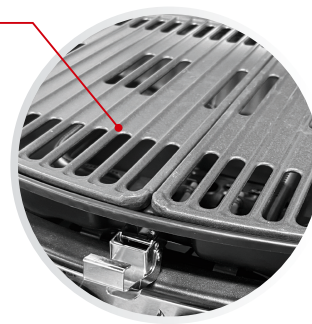

ТЕРМОМЕТР

ЧУГУННЫЕ РЕШЁТКИ