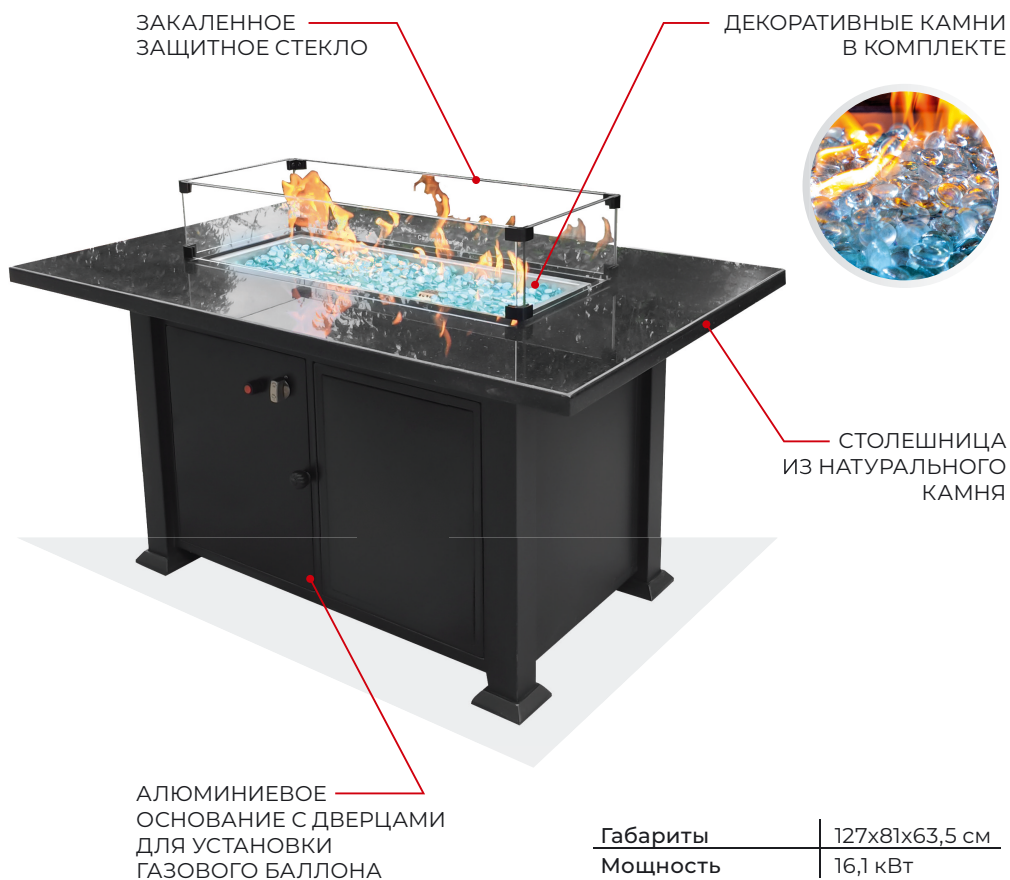

### BELLAGIO Fuego 3

- Мощная Т-образная горелка
- Электрический поджиг

Габариты	106x106x61 см
Мощность	14,65-16 кВт

### BELLAGIO Fuego 4

- Мощная H-образная горелка
- Два вида поджига: электрический и ручной

Габариты	127x81x63,5 см
Мощность	16,1 кВт