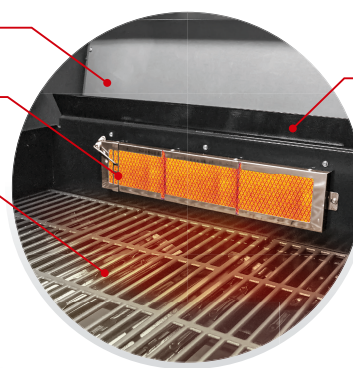

ПРОЗРАЧНАЯ КРЫШКА С ТЕРМОМЕТРОМ

АВТОРОЗЖИГ
ПОДСВЕТКА
РУЧЕК УПРАВЛЕНИЯ

СКЛАДНОЙ
БОКОВОЙ СТОЛИК

ДЕРЖАТЕЛЬ ДЛЯ ПОЛОТЕНЕЦ

УГЛУБЛЕНИЕ ДЛЯ БАЛЛОНА

ОТРАЖАЮЩИЙ ЭКРАН
В КРЫШКЕ ГРИЛЯ

ИНФРАКРАСНАЯ
БОКОВАЯ ГОРЕЛКА
ДЛЯ ВЕРТЕЛА

ЧУГУННЫЕ РЕШЁТКИ

СЪЁМНАЯ
РЕШЁТКА
ДЛЯ
ПОДОГРЕВА

БОКОВАЯ КОНФОРКА 2,5 кВт

КРЮЧКИ
ДЛЯ ИНСТРУМЕНТОВ

ПОЛОЧКА ДЛЯ СОУСОВ

4 КОЛЕСА СО СТОПОРОМ