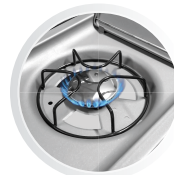

БОКОВАЯ КОНФОРКА 2,5 кВт

КРЮЧКИ
ДЛЯ ИНСТРУМЕНТОВ

ПОЛОЧКА ДЛЯ СОУСОВ