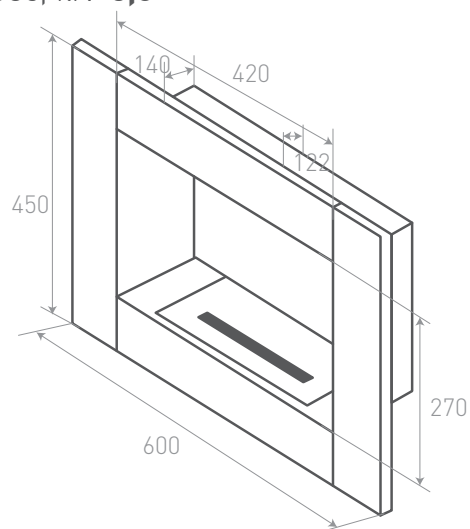

ТЕХНИЧЕСКИЕ ХАРАКТЕРИСТИКИ:

Габариты (ВХГХШ), мм:

450 x 600 x 270

Ёмкость топливной кассеты: **1 л**

Время горения (одна полная заправка): **3 часа**

Вес, кг: **5,6**

МОДУЛЬ-БИОКАМИН GALANT 800

ОПИСАНИЕ: