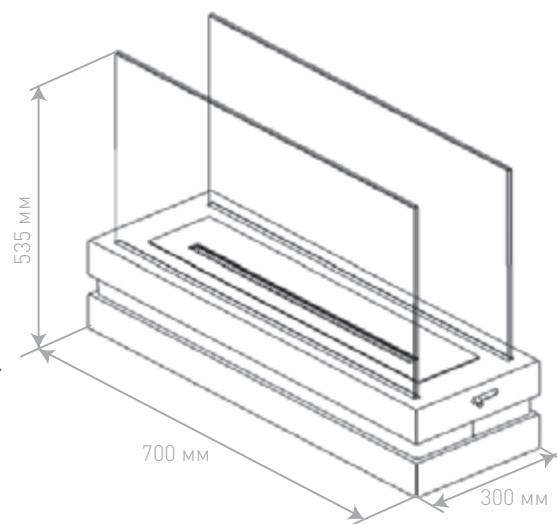

ТЕХНИЧЕСКИЕ ХАРАКТЕРИСТИКИ:

Габариты (ВхГхШ), мм: **535x700x300**

Ёмкость топливной кассеты: **2000 мл**

Время горения (одна полная заправка): **3 часа**

Вес: **40 кг**