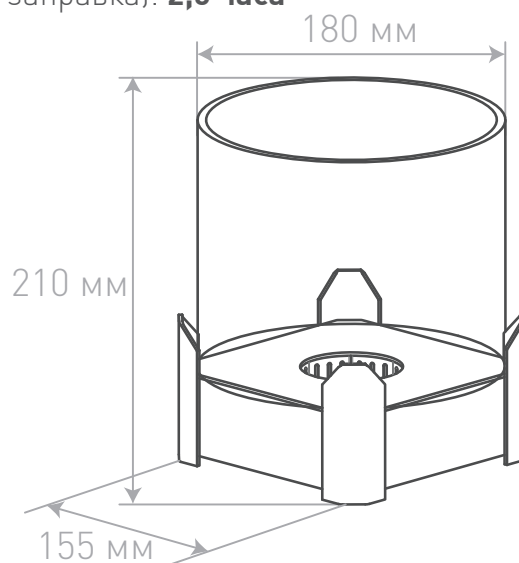

ТЕХНИЧЕСКИЕ ХАРАКТЕРИСТИКИ:

Ёмкость топливной кассеты: **450 мл**

Время горения (одна полная заправка): **2,5 часа**