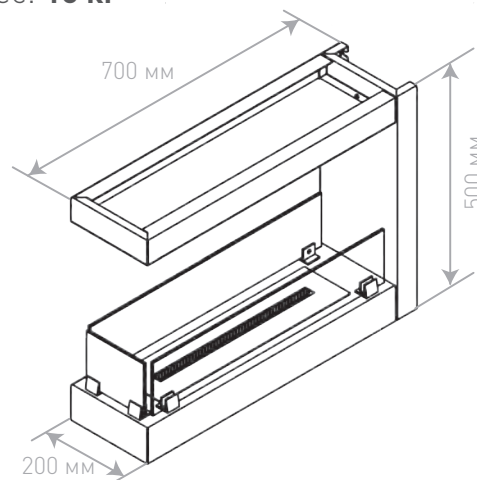

ТЕХНИЧЕСКИЕ ХАРАКТЕРИСТИКИ:

Технические параметры:
Габариты (ВхШхГ), мм: **500 x 700 x 200**
Ёмкость топливной кассеты: **1500 мл**
Время горения (одна полная заправка): **3 часа**
Вес: **16 кг**