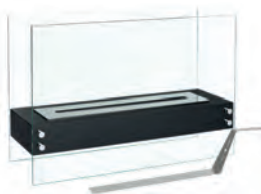

БИОКАМИН STANDART LEVEL

ОПИСАНИЕ: