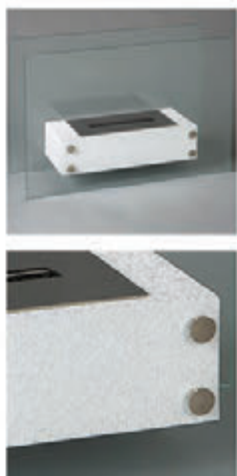

БИОКАМИН STANDART PREMIUM WHITE

ОПИСАНИЕ: