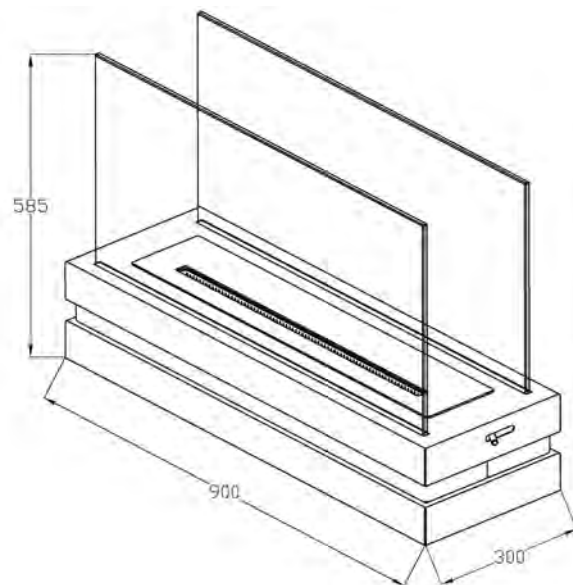

ТЕХНИЧЕСКИЕ ХАРАКТЕРИСТИКИ:

Габариты (ВxШxГ), мм: **585x900x300**

Ёмкость топливной кассеты: **2500мл**

Время горения (одна полная заправка): **3,0 часа**