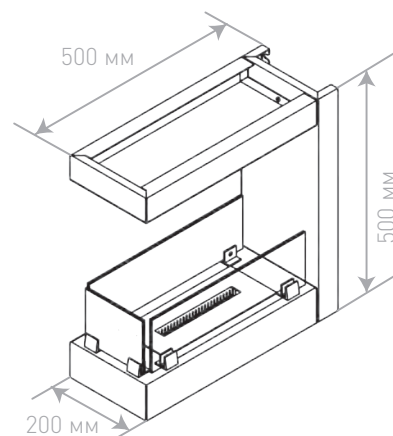

ТЕХНИЧЕСКИЕ ХАРАКТЕРИСТИКИ:

Технические параметры:
Габариты (ВхШхГ), мм: **500 x 500 x 200**
Ёмкость топливной кассеты: **1000 мл**
Время горения (одна полная заправка): **3 часа**
Вес: **11 кг**