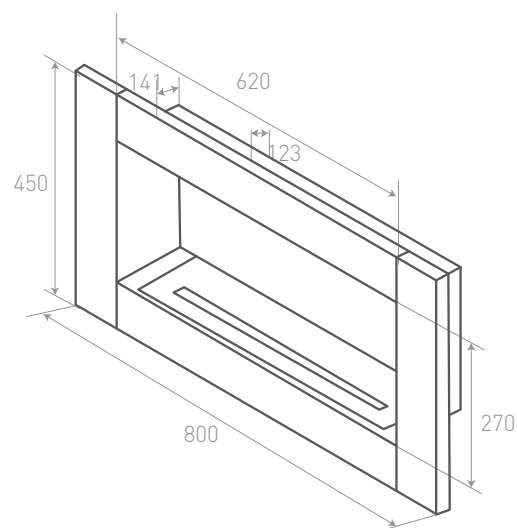

ТЕХНИЧЕСКИЕ ХАРАКТЕРИСТИКИ:

Габариты (ВХГХШ), мм:

450 x 800 x 270

Ёмкость топливной кассеты: **1,7 л**

Время горения (одна полная заправка): **4 часа**

Вес, кг: **11**

МОДУЛЬ-БИОКАМИН GALANT 1400

ОПИСАНИЕ: