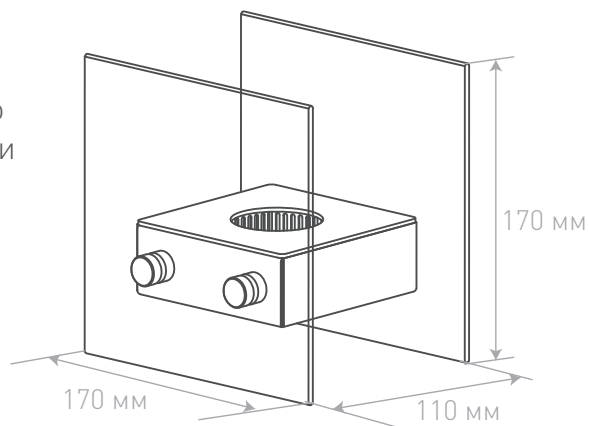

ТЕХНИЧЕСКИЕ ХАРАКТЕРИСТИКИ:

Ёмкость топливной кассеты: **100 мл**

Время горения (одна полная заправка): **1 час**