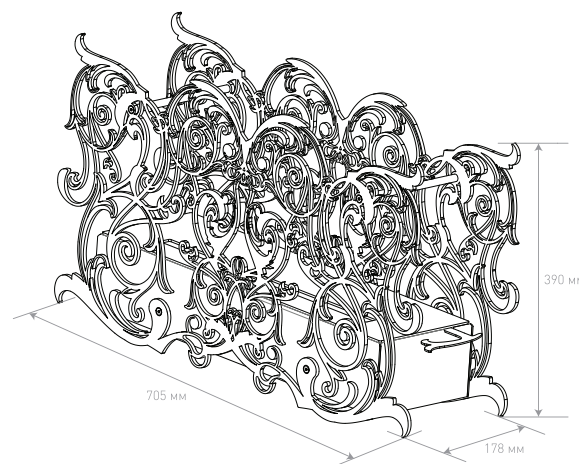

ТЕХНИЧЕСКИЕ ХАРАКТЕРИСТИКИ:

Габариты (ВхШхГ), мм: **390x705x220**
Ёмкость топливной кассеты: **1600мл**
Время горения (одна полная заправка): **5,0 часов**
Вес: **16,2 кг**