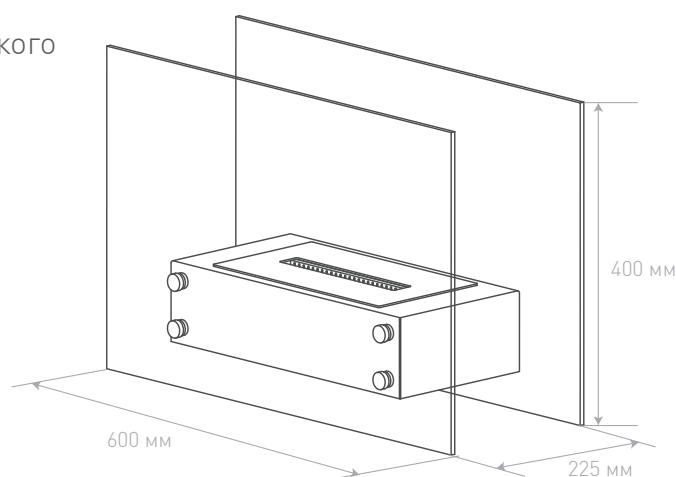

ТЕХНИЧЕСКИЕ ХАРАКТЕРИСТИКИ:

Ёмкость топливной кассеты: **900 мл**

Время горения (одна полная заправка): **2,5 часа**