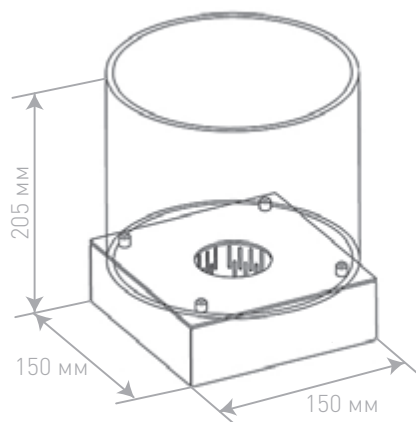

ТЕХНИЧЕСКИЕ ХАРАКТЕРИСТИКИ:

Ёмкость топливной кассеты: **450 мл**

Время горения (одна полная заправка): **3 часа**

Вес: **2,5 кг**