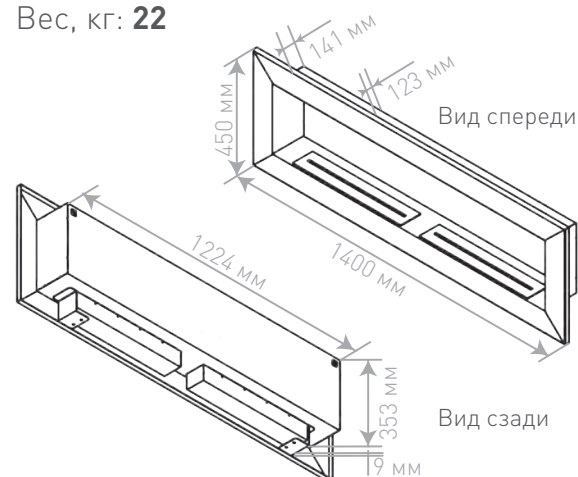

ТЕХНИЧЕСКИЕ ХАРАКТЕРИСТИКИ:

Технические параметры:
Габариты (ВхШхГ), мм: **450 x 1400 x 140**
Ёмкость топливной кассеты:
2 шт по 1500 мл
Время горения
(одна полная заправка): **4 часа**
Вес, кг: **22**