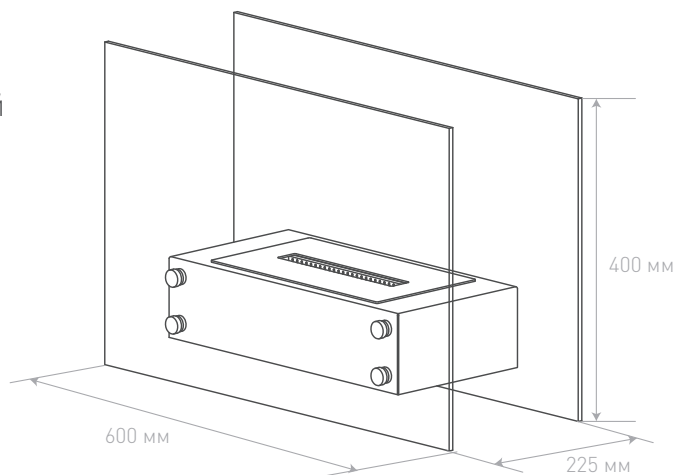

ТЕХНИЧЕСКИЕ ХАРАКТЕРИСТИКИ:

Ёмкость топливной кассеты: **900 мл**

Время горения (одна полная заправка): **2,5 часа**