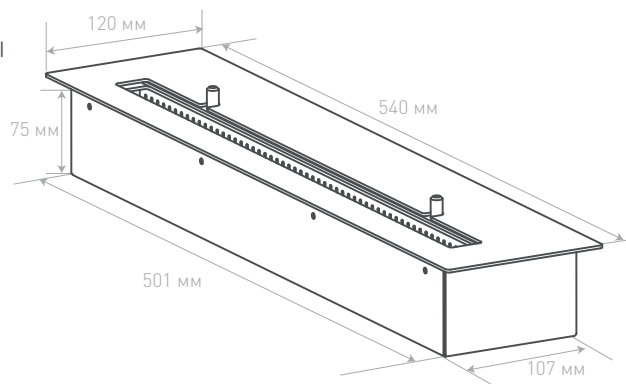

Габариты (ВхГхШ), мм: **78x120x540**

Габариты кассеты под установочную нишу (ВхГхШ), мм: **75x107x501**

Ёмкость топливной кассеты: **1600 мл**

Время горения (одна полная заправка): **2,5 часа**

ТОПЛИВНАЯ КАССЕТА LUX 3