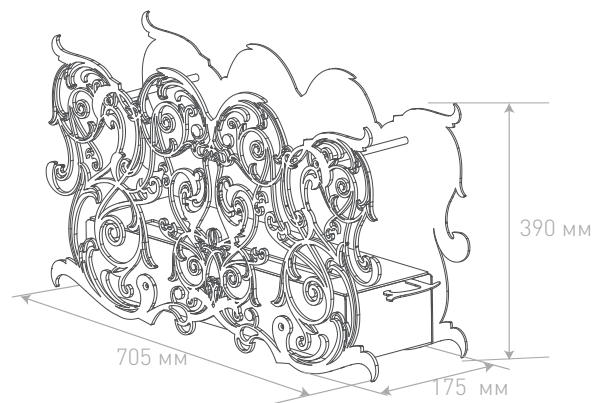

ТЕХНИЧЕСКИЕ ХАРАКТЕРИСТИКИ:

Габариты (ВхГхШ), мм: **390x175x705**

Ёмкость топливной кассеты: **1600 мл**

Время горения (одна полная заправка): **2,5 часа**

Вес: **16,3 кг**