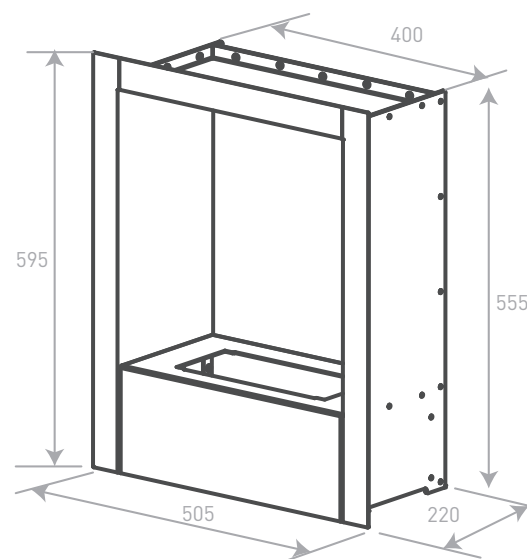

ТЕХНИЧЕСКИЕ ХАРАКТЕРИСТИКИ:

Габариты (ВхГхШ), мм: **595x220x505**

Ёмкость топливной кассеты: **770 мл**

Время горения (одна полная заправка): **2,5 часа**