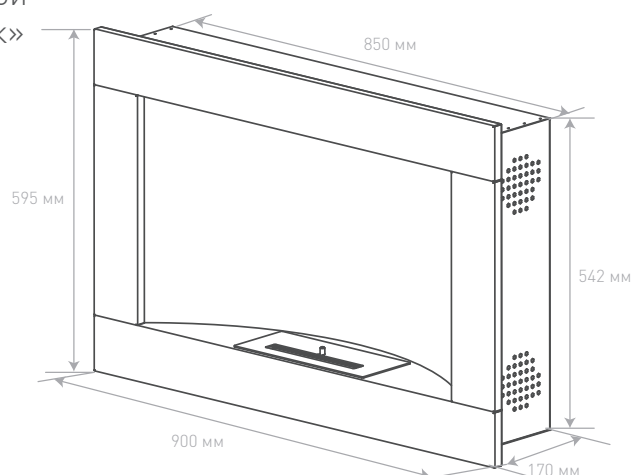

ТЕХНИЧЕСКИЕ ХАРАКТЕРИСТИКИ:

Ёмкость топливной кассеты: **900 мл**
Время горения (одна полная заправка): **2,5 часа**