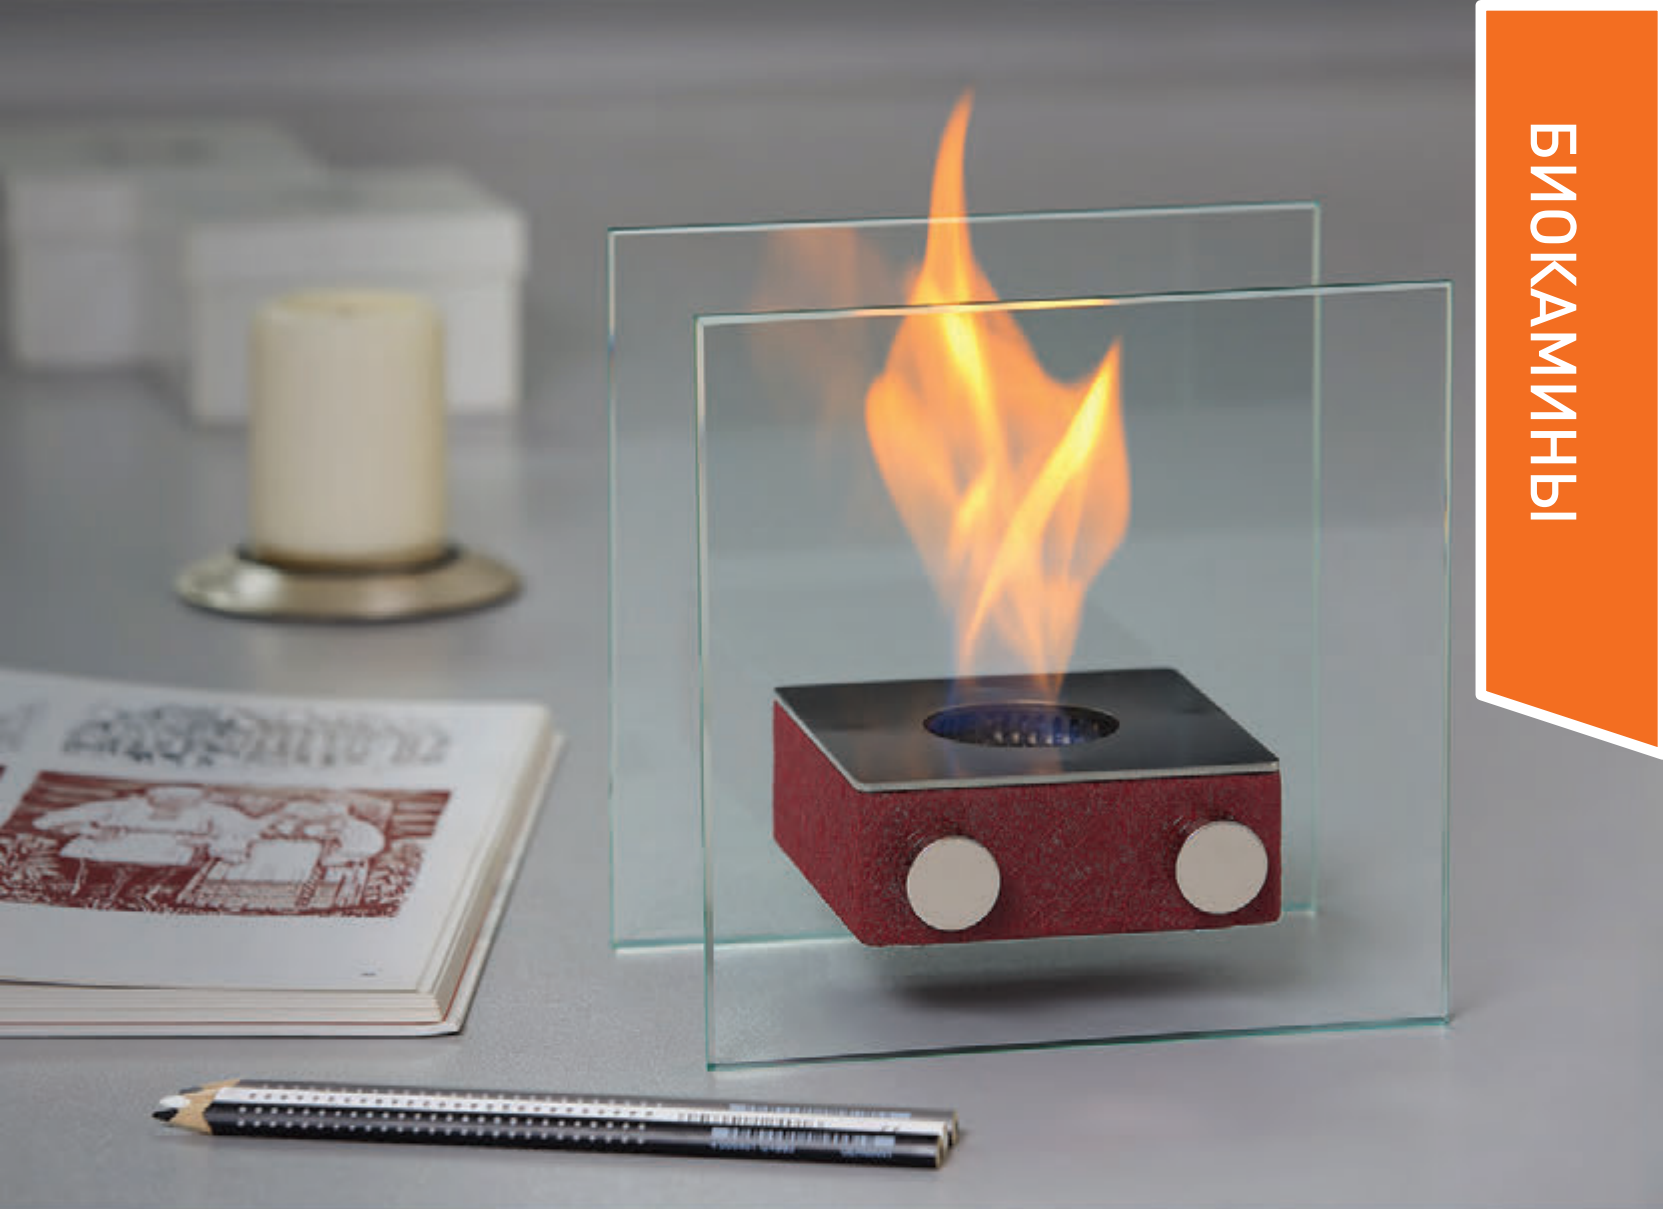

БИОКАМИН NANO 1 PREMIUM WHITE (RED, GREY)

ОПИСАНИЕ:

Компактная настольная модель, выполненная в корпусе из нержавеющей стали, с круглым защитным плафоном из боросиликатного стекла. Корпус окрашен порошковой порошковой краской итальянского производства белого (красного или серого) цвета.

БИОКАМИН NANO 3 PREMIUM RED (WHITE, GREY)

ОПИСАНИЕ:

Компактная настольная модель, выполненная в корпусе из нержавеющей стали, с защитными экранами квадратной формы из закалённого стекла. Корпус окрашен порошковой краской итальянского производства красного (белого или серого) цвета.

БИОКАМИН SIMPLE BLACK

ОПИСАНИЕ:

Настольный биокамин, оснащенный двумя защитными экранами из закаленного стекла. Топка окрашена порошковой термостойкой краской финского производства, цвет - чёрный. Каждый камин оснащен пламегасителем оригинальной формы из зеркальной нержавеющей стали.

БИОКАМИН FAME AVE. WHITE

ОПИСАНИЕ:

Напольная модель, выполненная в корпусе из стали, с защитными экранами прямоугольной формы из закалённого стекла 10 мм. Корпус окрашен фактурной порошковой краской финского производства с 3D эффектом, белого цвета. Биокамин FAME AVE. WHITE станет украшением как интерьеров в стиле модерн, так и классических интерьеров.