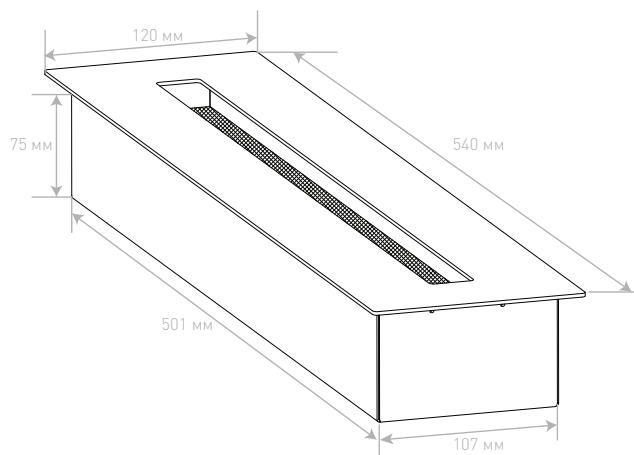

ТЕХНИЧЕСКИЕ ХАРАКТЕРИСТИКИ:

Габариты (ВХГХШ), мм: **78x120x540**
 Габариты кассеты под установочную нишу (ВХГХШ), мм: **75x107x501**
 Ёмкость топливной кассеты **1600 мл.**
 Время горения (одна полная заправка): **1,5 часа**