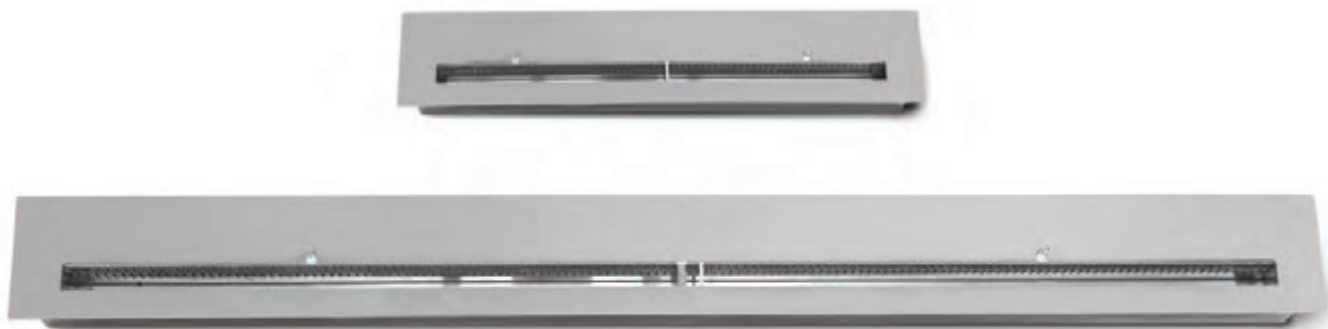

ТОПЛИВНЫЕ КАСЕТЫ СЕРИИ EXCLUSIVE

ОПИСАНИЕ:

Топливные кассеты Silver Smith Exclusive по конструкции идентичны кассетам серии LUX, их особенность в том, что они изготавливаются индивидуально, под конкретный заказ в диапазоне по ширине 600-1200 мм. с шагом в 100 мм. Эти кассеты предназначены для индивидуальных интерьерных решений, где не подходят кассеты LUX стандартных размеров.

EXCLUSIVE 600:

Габариты (ВхГхШ), мм: **78x120x640**.
Габариты кассеты под установочную нишу (ВхГхШ), мм: **75x107x603**.
Ёмкость топливной кассеты: **1950 мл**.
Время горения (одна полная заправка):
2,5 часа

EXCLUSIVE 700:

Габариты (ВхГхШ), мм: **78x120x740**.
Габариты кассеты под установочную нишу (ВхГхШ), мм: **75x107x703**.
Ёмкость топливной кассеты: **2300 мл**.
Время горения (одна полная заправка):
2,5 часа

EXCLUSIVE 800:

Габариты (ВхГхШ), мм: **78x120x840**.
Габариты кассеты под установочную нишу (ВхГхШ), мм: **75x107x803**.
Ёмкость топливной кассеты: **2600 мл**.
Время горения (одна полная заправка):
2,5 часа

EXCLUSIVE 1000:

Габариты (ВхГхШ), мм: **79x120x1040**.
Габариты кассеты под установочную нишу (ВхГхШ), мм: **75x107x1003**.
Ёмкость топливной кассеты: **3300 мл**.
Время горения (одна полная заправка):
2,5 часа

EXCLUSIVE 1100:

Габариты (ВхГхШ), мм: **79x120x1140**.
Габариты кассеты под установочную нишу (ВхГхШ), мм: **75x107x1103**.
Ёмкость топливной кассеты: **3700 мл**.
Время горения (одна полная заправка):
2,5 часа

EXCLUSIVE 1200:

Габариты (ВхГхШ), мм: **79x120x1240**.
Габариты кассеты под установочную нишу (ВхГхШ), мм: **75x107x1203**.
Ёмкость топливной кассеты: **4000 мл**.
Время горения (одна полная заправка):
2,5 часа