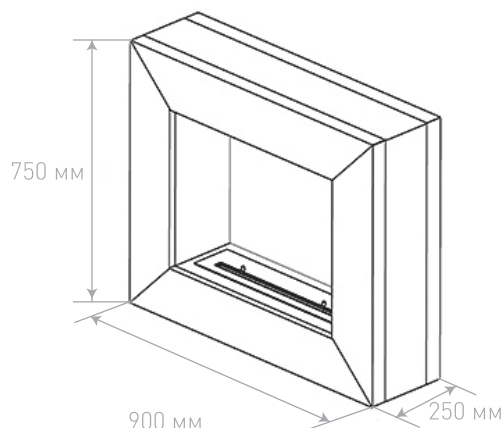

ТЕХНИЧЕСКИЕ ХАРАКТЕРИСТИКИ:

Габариты (ВхГхШ), мм: **750x250x900**
Ёмкость топливной кассеты: **1600 мл**
Время горения (одна полная заправка): **от 3 часов**
Особенности: может монтироваться на стену