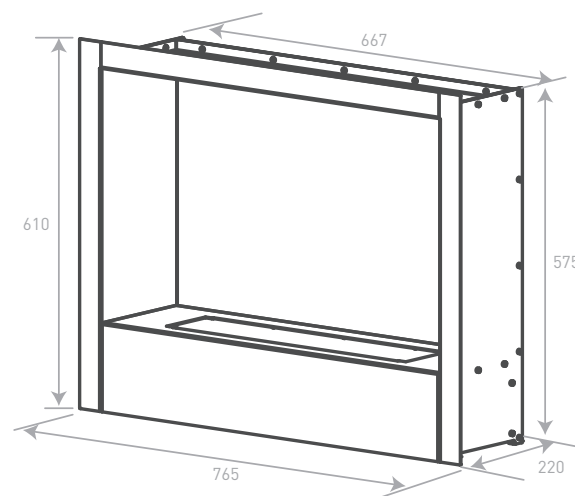

ТЕХНИЧЕСКИЕ ХАРАКТЕРИСТИКИ:

Габариты (ВхГхШ), мм: **610x220x765**
Ёмкость топливной кассеты: **1600 мл**
Время горения (одна полная заправка): **2,5 часа**