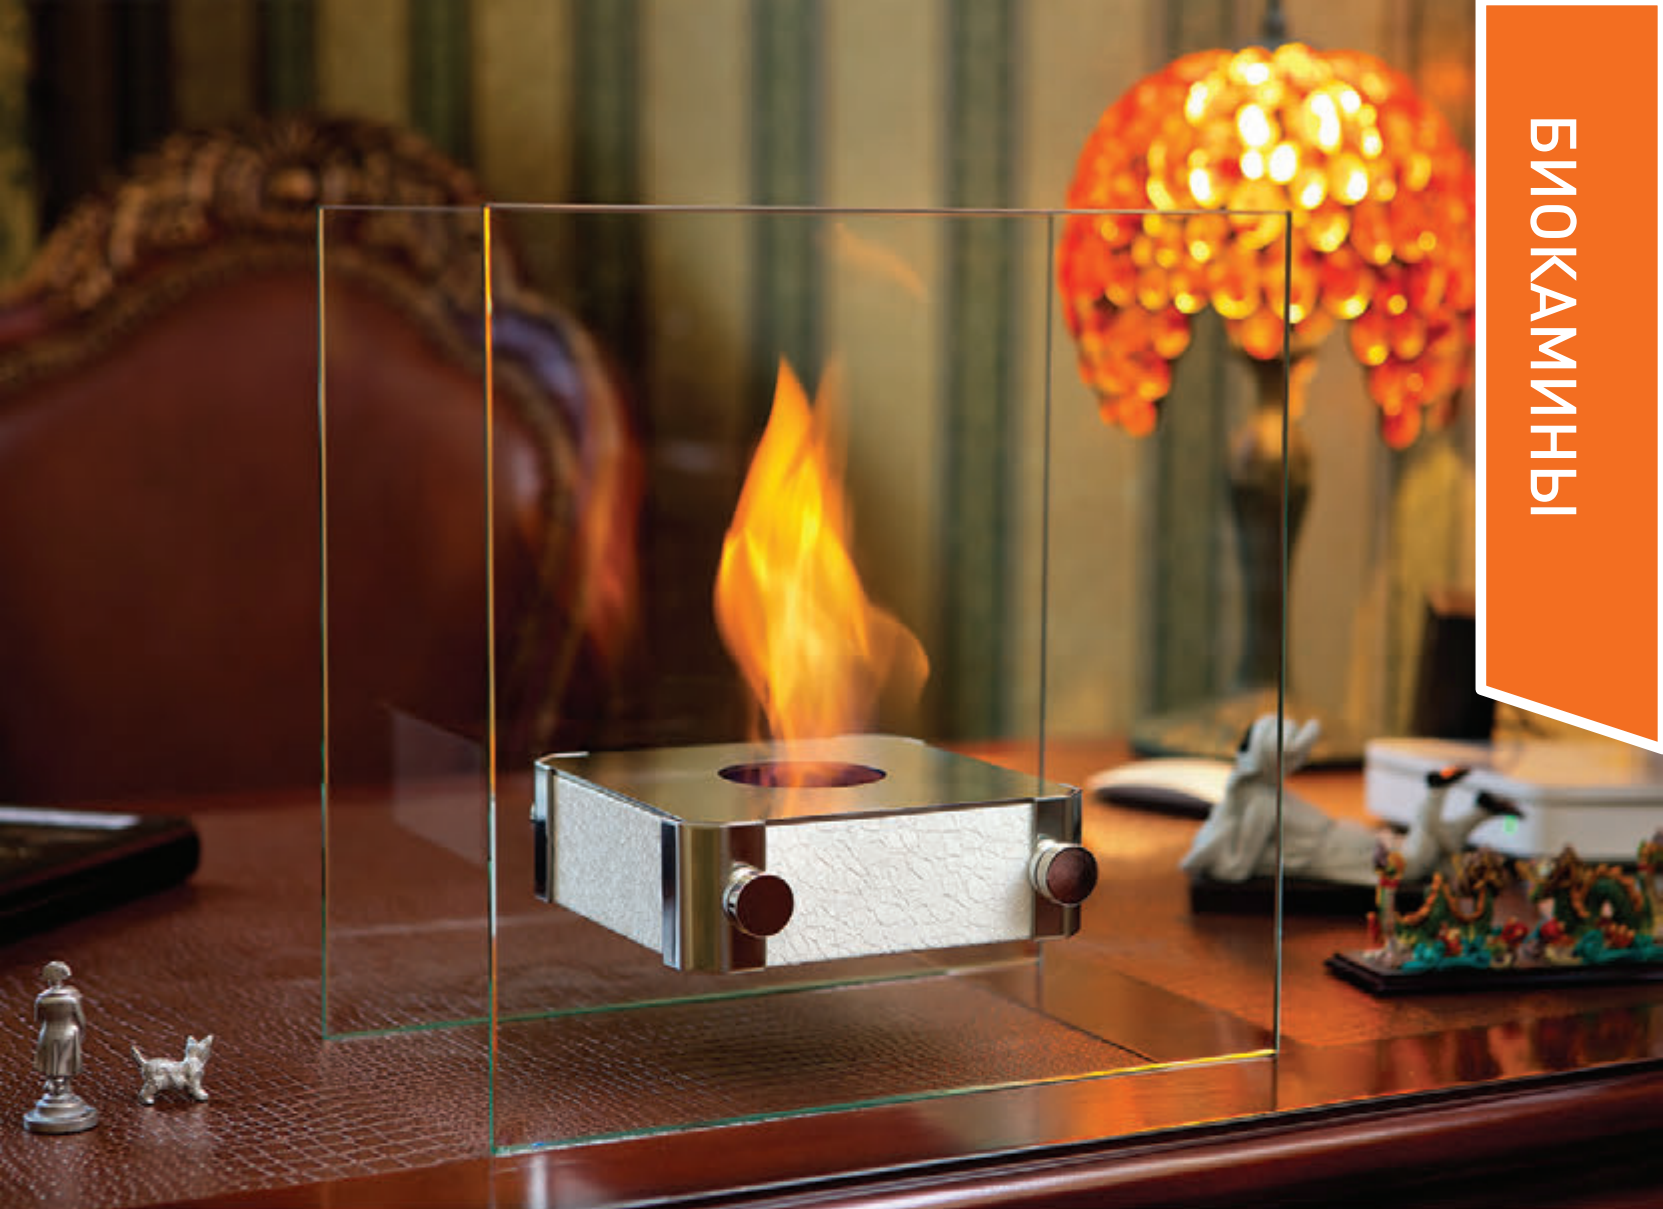

БИОКАМИН MINI 3 PREMIUM WHITE

ОПИСАНИЕ:

Компактная настольная модель, выполненная в корпусе из нержавеющей стали, с защитными экранами квадратной формы из закалённого стекла.

Корпус окрашен фактурной порошковой краской итальянского производства белого цвета с 3D-эффектом.

Подарочная полноцветная упаковка с удобной ручкой

ТЕХНИЧЕСКИЕ ХАРАКТЕРИСТИКИ:

Ёмкость топливной кассеты: **450 мл**

Время горения (одна полная заправка): **2,5 ч**