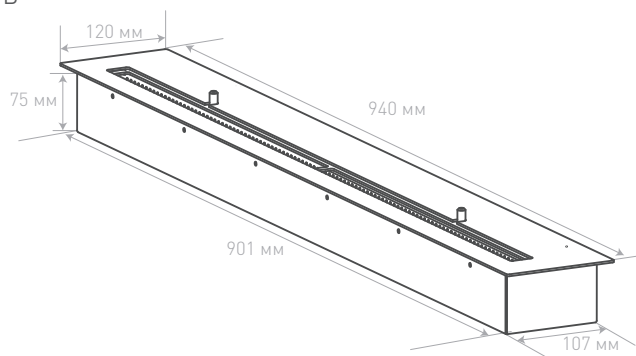

Габариты (ВхГхШ), мм: **78x120x940**

Габариты кассеты под установочную нишу (ВхГхШ), мм: **75x107x901**

Ёмкость топливной кассеты: **3000 мл**

Время горения (одна полная заправка): **2,5 часа**

ОПИСАНИЕ:

Ниши для каминов Capsula разработаны для всех топливных кассет серии Lux и Exclusive*. Capsula встраивается в стену; с помощью ниши для камина и топливных кассет Silver Smith можно без труда сконструировать идеальный камин в любом интерьере. Ниши Capsula покрыты жаропрочной финской краской черного цвета.