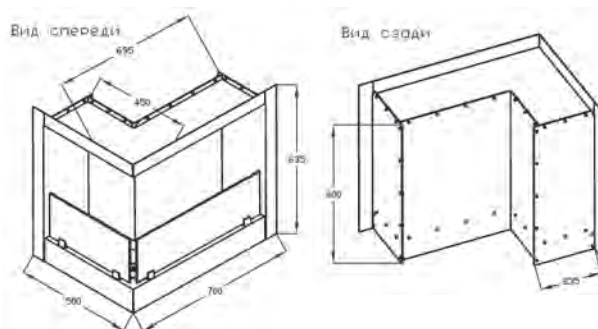

ТЕХНИЧЕСКИЕ ХАРАКТЕРИСТИКИ:

Габариты (ВxШxГ), мм:
635x700/500x500/700

Ёмкость топливной кассеты: **2 л**

Время горения (одна полная заправка): **3 часа**

МОДУЛЬ-БИОКАМИН CONCEPT U

ОПИСАНИЕ:

Встраиваемый торцевой биокамин сквозной формы. В комплект торцевого биокамина CONCEPT U входит кожух из высококачественной стали толщиной 1,5 мм, защитные экраны прямоугольной формы из закалённого стекла и топливная кассета с ручным пламегасителем. Корпус биокамина покрыт огнеупорной порошковой краской черного цвета итальянского производства.