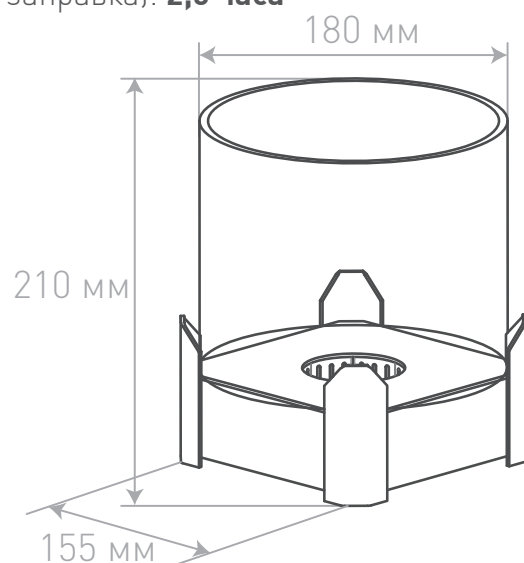

ТЕХНИЧЕСКИЕ ХАРАКТЕРИСТИКИ:

Ёмкость топливной кассеты: **450 мл**

Время горения (одна полная заправка): **2,5 часа**