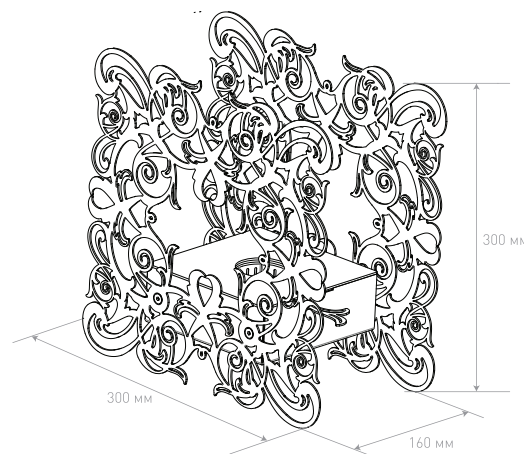

ТЕХНИЧЕСКИЕ ХАРАКТЕРИСТИКИ:

Габариты (ВхШхГ), мм: **300x300x160**

Ёмкость топливной кассеты: **450 мл**

Время горения (одна полная заправка): **3,0 часа**

Вес: **2,56 кг**