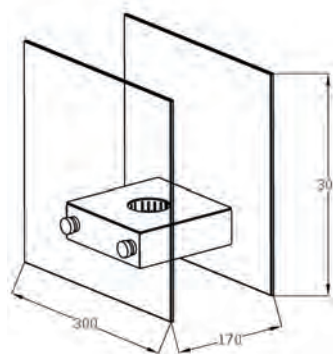

Подарочная упаковка с удобной ручкой.

ТЕХНИЧЕСКИЕ ХАРАКТЕРИСТИКИ:

Габариты (ВхШхГ), мм: **300x300x180**

Ёмкость топливной кассеты: **450 мл**

Время горения (одна полная заправка): **3 часа**

Вес: **3,5 кг**