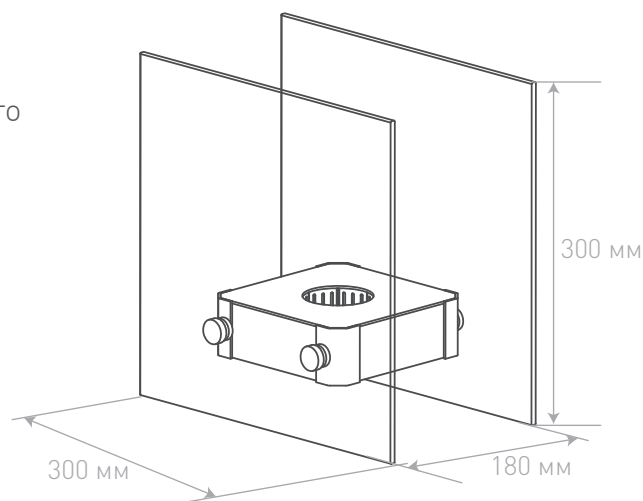

ТЕХНИЧЕСКИЕ ХАРАКТЕРИСТИКИ:

Ёмкость топливной кассеты: **450 мл**

Время горения (одна полная заправка): **2,5 ч**