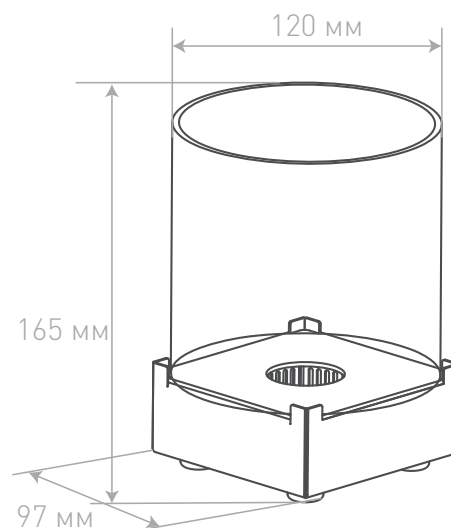

ТЕХНИЧЕСКИЕ ХАРАКТЕРИСТИКИ:

Ёмкость топливной кассеты: **100 мл**

Время горения (одна полная заправка): **1 час**