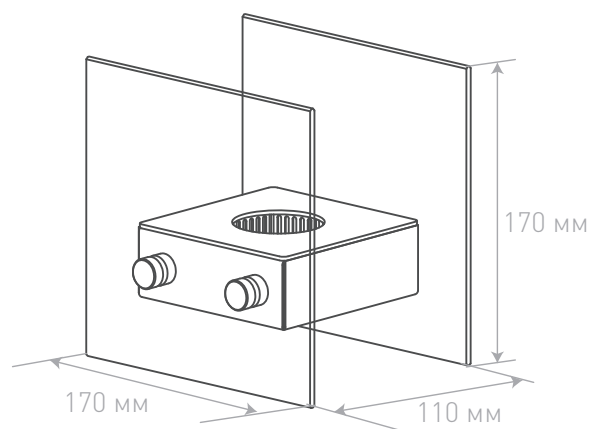

ТЕХНИЧЕСКИЕ ХАРАКТЕРИСТИКИ:

Ёмкость топливной кассеты: **100 мл**
Время горения (одна полная заправка): **1 час**