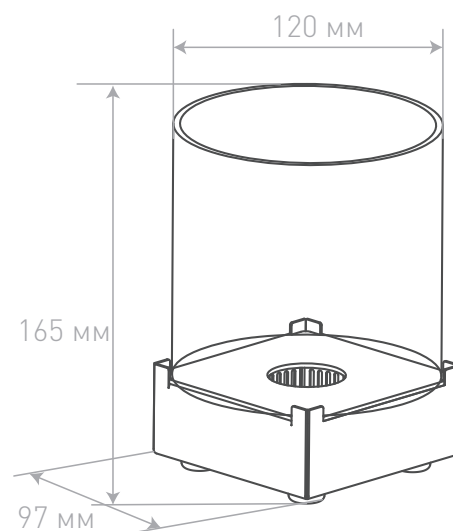

ТЕХНИЧЕСКИЕ ХАРАКТЕРИСТИКИ:

Ёмкость топливной кассеты: **100 мл**

Время горения (одна полная заправка): **1 час**