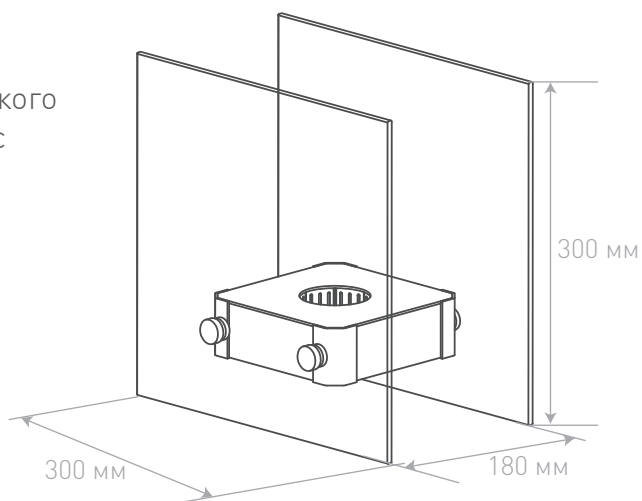

ТЕХНИЧЕСКИЕ ХАРАКТЕРИСТИКИ:

Ёмкость топливной кассеты: **450 мл**

Время горения (одна полная заправка): **2,5 ч**