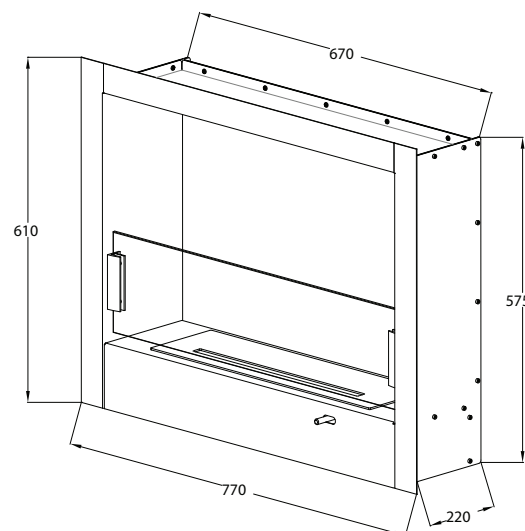

ТЕХНИЧЕСКИЕ ХАРАКТЕРИСТИКИ:

Габариты (ВхГхШ), мм: **610x220x770**
Ёмкость топливной кассеты: **1600 мл**
Время горения (одна полная заправка): **3,0 часа**