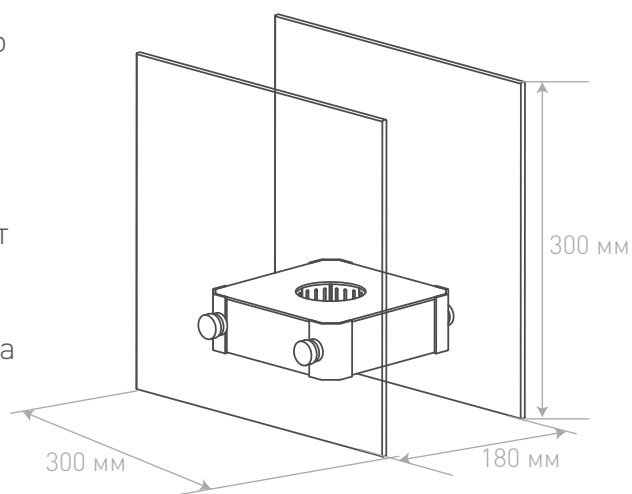

ТЕХНИЧЕСКИЕ ХАРАКТЕРИСТИКИ:

Габариты (ВхШхГ), мм: **300x300x180**

Ёмкость топливной кассеты: **450 мл**

Время горения (одна полная заправка): **3,0 часа**

Вес: **3,64 кг**