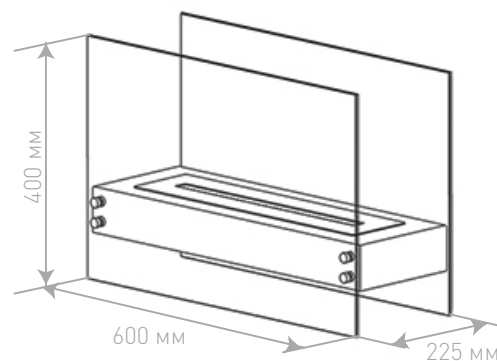

Подарочная полноцветная упаковка.

ТЕХНИЧЕСКИЕ ХАРАКТЕРИСТИКИ:

Габариты (ВхШхГ), мм: **400 x 600 x 225**

Ёмкость топливной кассеты: **1500 мл**

Время горения

(одна полная заправка): **3,0 часа**

Вес: **13 кг**