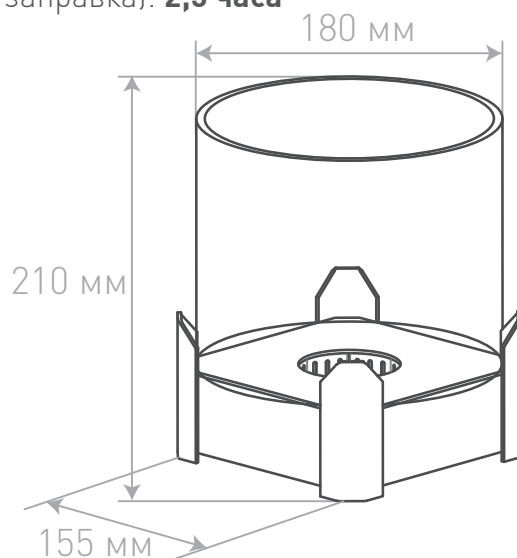

ТЕХНИЧЕСКИЕ ХАРАКТЕРИСТИКИ:

Ёмкость топливной кассеты: **450 мл**

Время горения (одна полная заправка): **2,5 часа**