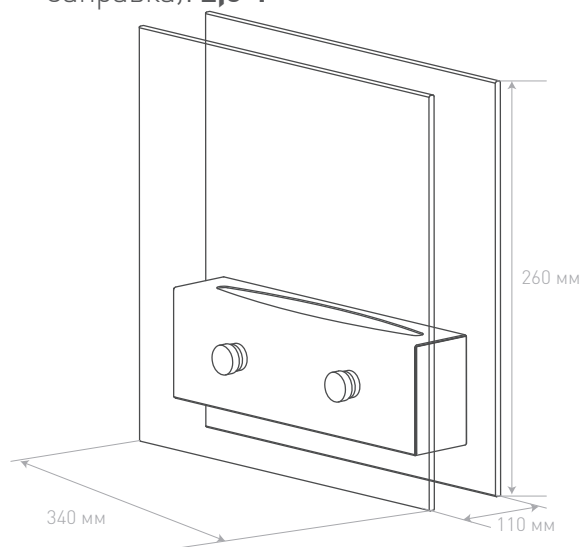

ТЕХНИЧЕСКИЕ ХАРАКТЕРИСТИКИ:

Ёмкость топливной кассеты: **900 мл.**
Время горения (одна полная заправка): **2,5 ч**