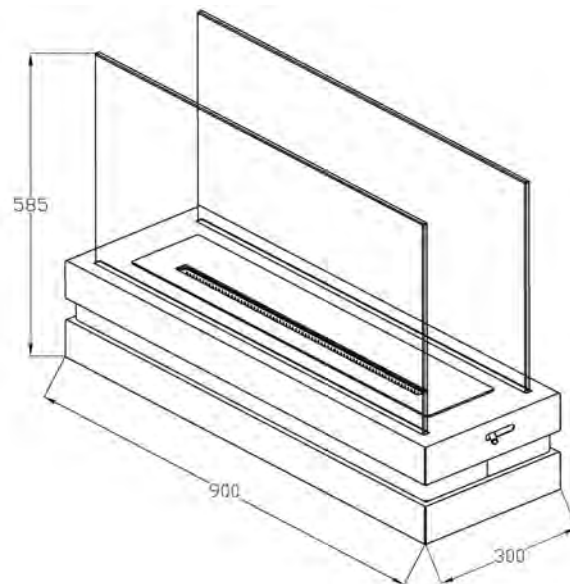

ТЕХНИЧЕСКИЕ ХАРАКТЕРИСТИКИ:

Габариты (ВxШxГ), мм: **585x900x300**

Ёмкость топливной кассеты: **2500мл**

Время горения (одна полная заправка): **3,0 часа**