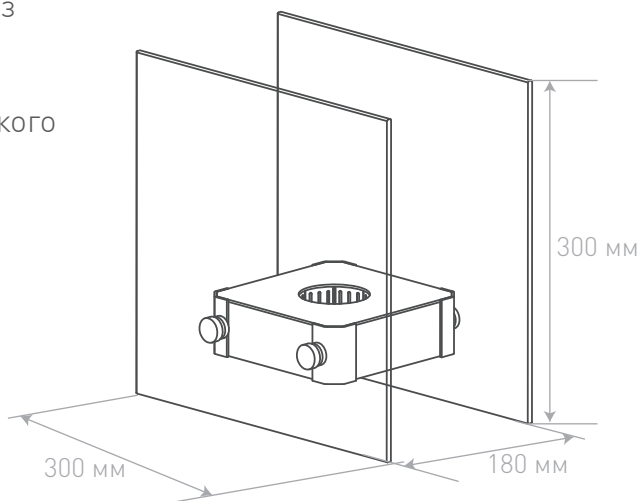

ТЕХНИЧЕСКИЕ ХАРАКТЕРИСТИКИ:

Ёмкость топливной кассеты: **450 мл**

Время горения (одна полная заправка): **2,5 ч**