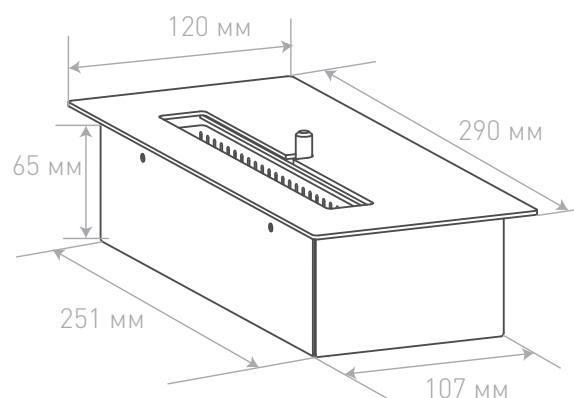

Габариты (ВхГхШ), мм: **68x120x290**

Габариты кассеты под установочную нишу (ВхГхШ), мм: **65x107x251**

Ёмкость топливной кассеты: **770 мл**

Время горения (одна полная заправка): **2,5 часа**

ТОПЛИВНАЯ КАССЕТА LUX 2