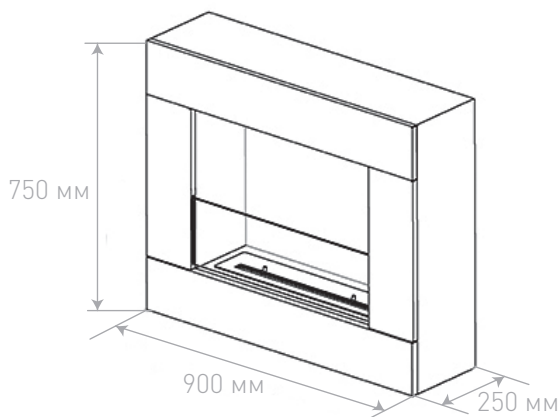

ТЕХНИЧЕСКИЕ ХАРАКТЕРИСТИКИ:

Габариты (ВхГхШ), мм: **750x250x900**

Ёмкость топливной кассеты: **1600 мл**

Время горения

(одна полная заправка): **от 3 часов**

Особенности: может монтироваться на стену

БИОКАМИН НАСТЕННЫЙ PLAZMA