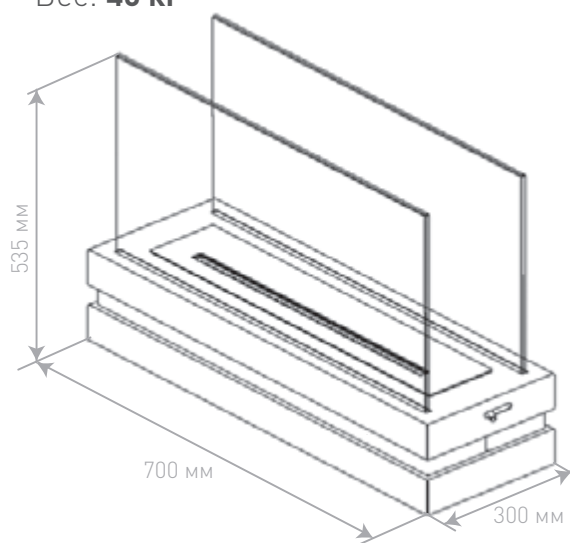

ТЕХНИЧЕСКИЕ ХАРАКТЕРИСТИКИ:

Габариты (ВхГхШ), мм: **535x700x300**
Ёмкость топливной кассеты: **2000 мл**
Время горения (одна полная заправка): **3 часа**
Вес: **40 кг**