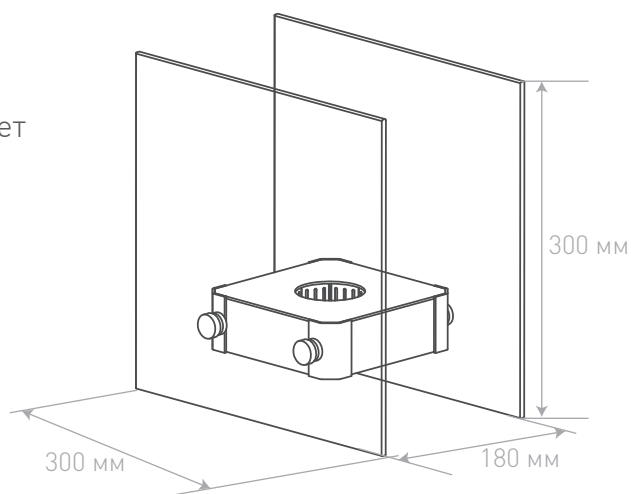

ТЕХНИЧЕСКИЕ ХАРАКТЕРИСТИКИ:

Ёмкость топливной кассеты: **450 мл**
Время горения (одна полная заправка): **2,5 ч**