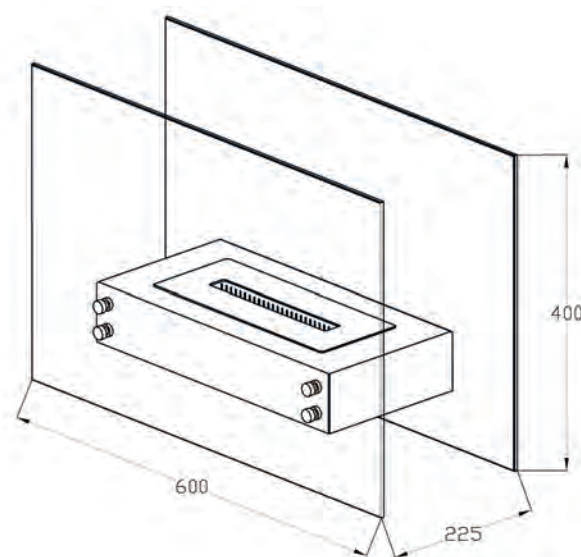

ТЕХНИЧЕСКИЕ ХАРАКТЕРИСТИКИ:

Габариты (ВхШхГ), мм: **400x600x225**

Ёмкость топливной кассеты: **900 мл**

Время горения (одна полная заправка): **3,0 часа**

Вес: **11,4 кг**