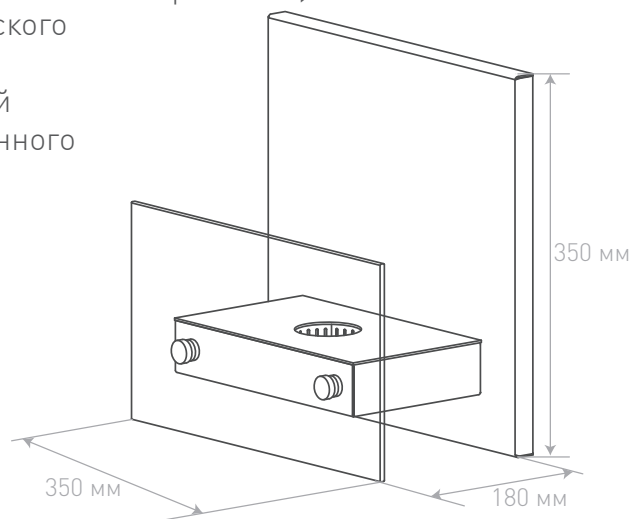

ТЕХНИЧЕСКИЕ ХАРАКТЕРИСТИКИ:

Ёмкость топливной кассеты: **400 мл**
Время горения (одна полная заправка): **2,5 часа**