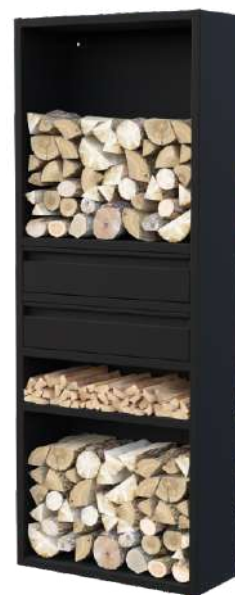

ДРОВНИКИ

400x1265x400

Stella Малая

400x1865x400

Stella Большая

600x1600x250

Пенал 160x60
с фасадом

600x1600x250

Пенал 160x60

600x1350x250

Пенал 135x60

600x1600x250

Пенал 160x60
с ящиком

ДРОВНИКИ

ВСТРАИВАЕМЫЕ

 550x750x350