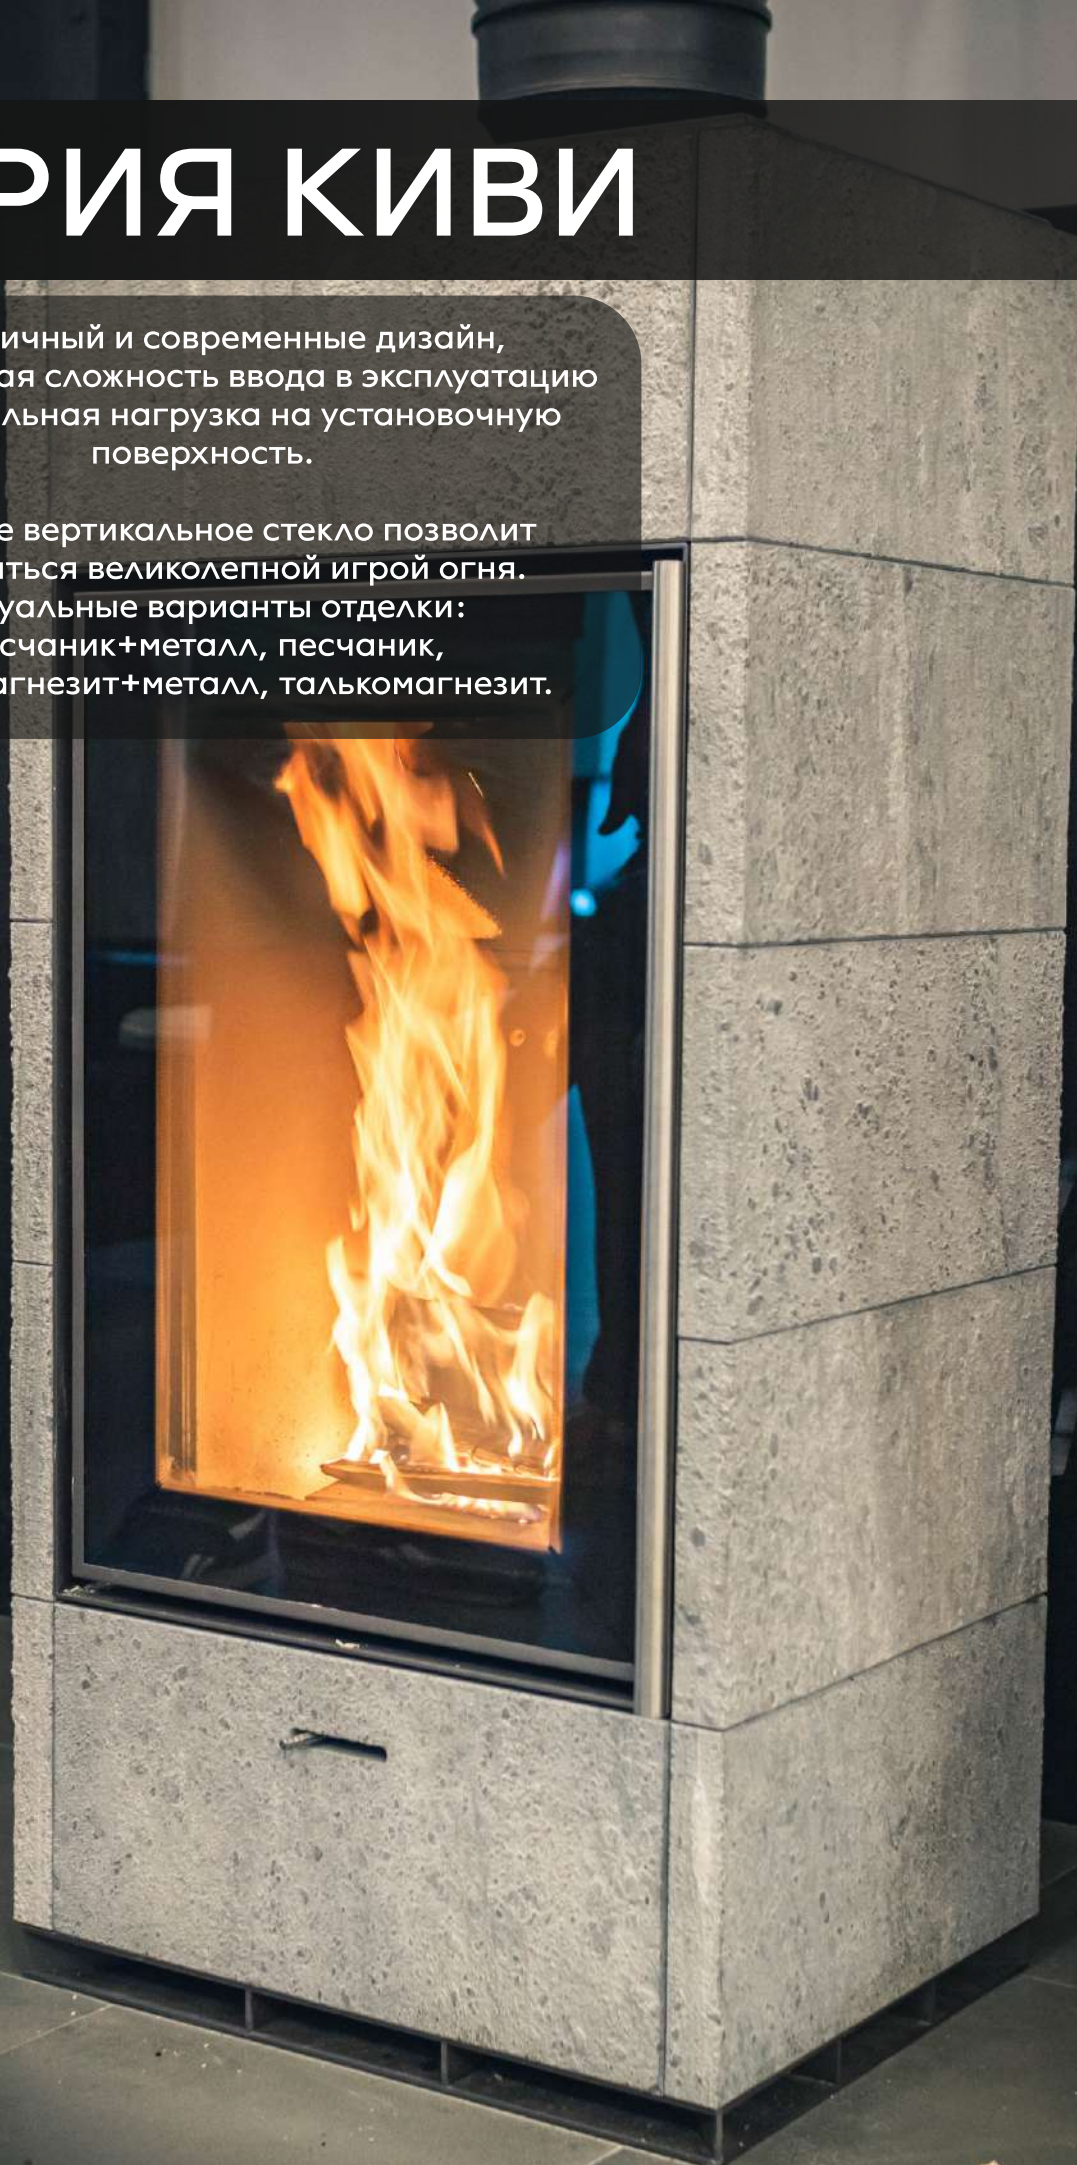

СЕРИЯ КИВИ

Лаконичный и современный дизайн,
минимальная сложность ввода в эксплуатацию
и минимальная нагрузка на установочную
поверхность.

Большое вертикальное стекло позволит
любоваться великолепной игрой огня.

Актуальные варианты отделки:
песчаник+металл, песчаник,
талькомагнезит+металл, толькомагнезит.