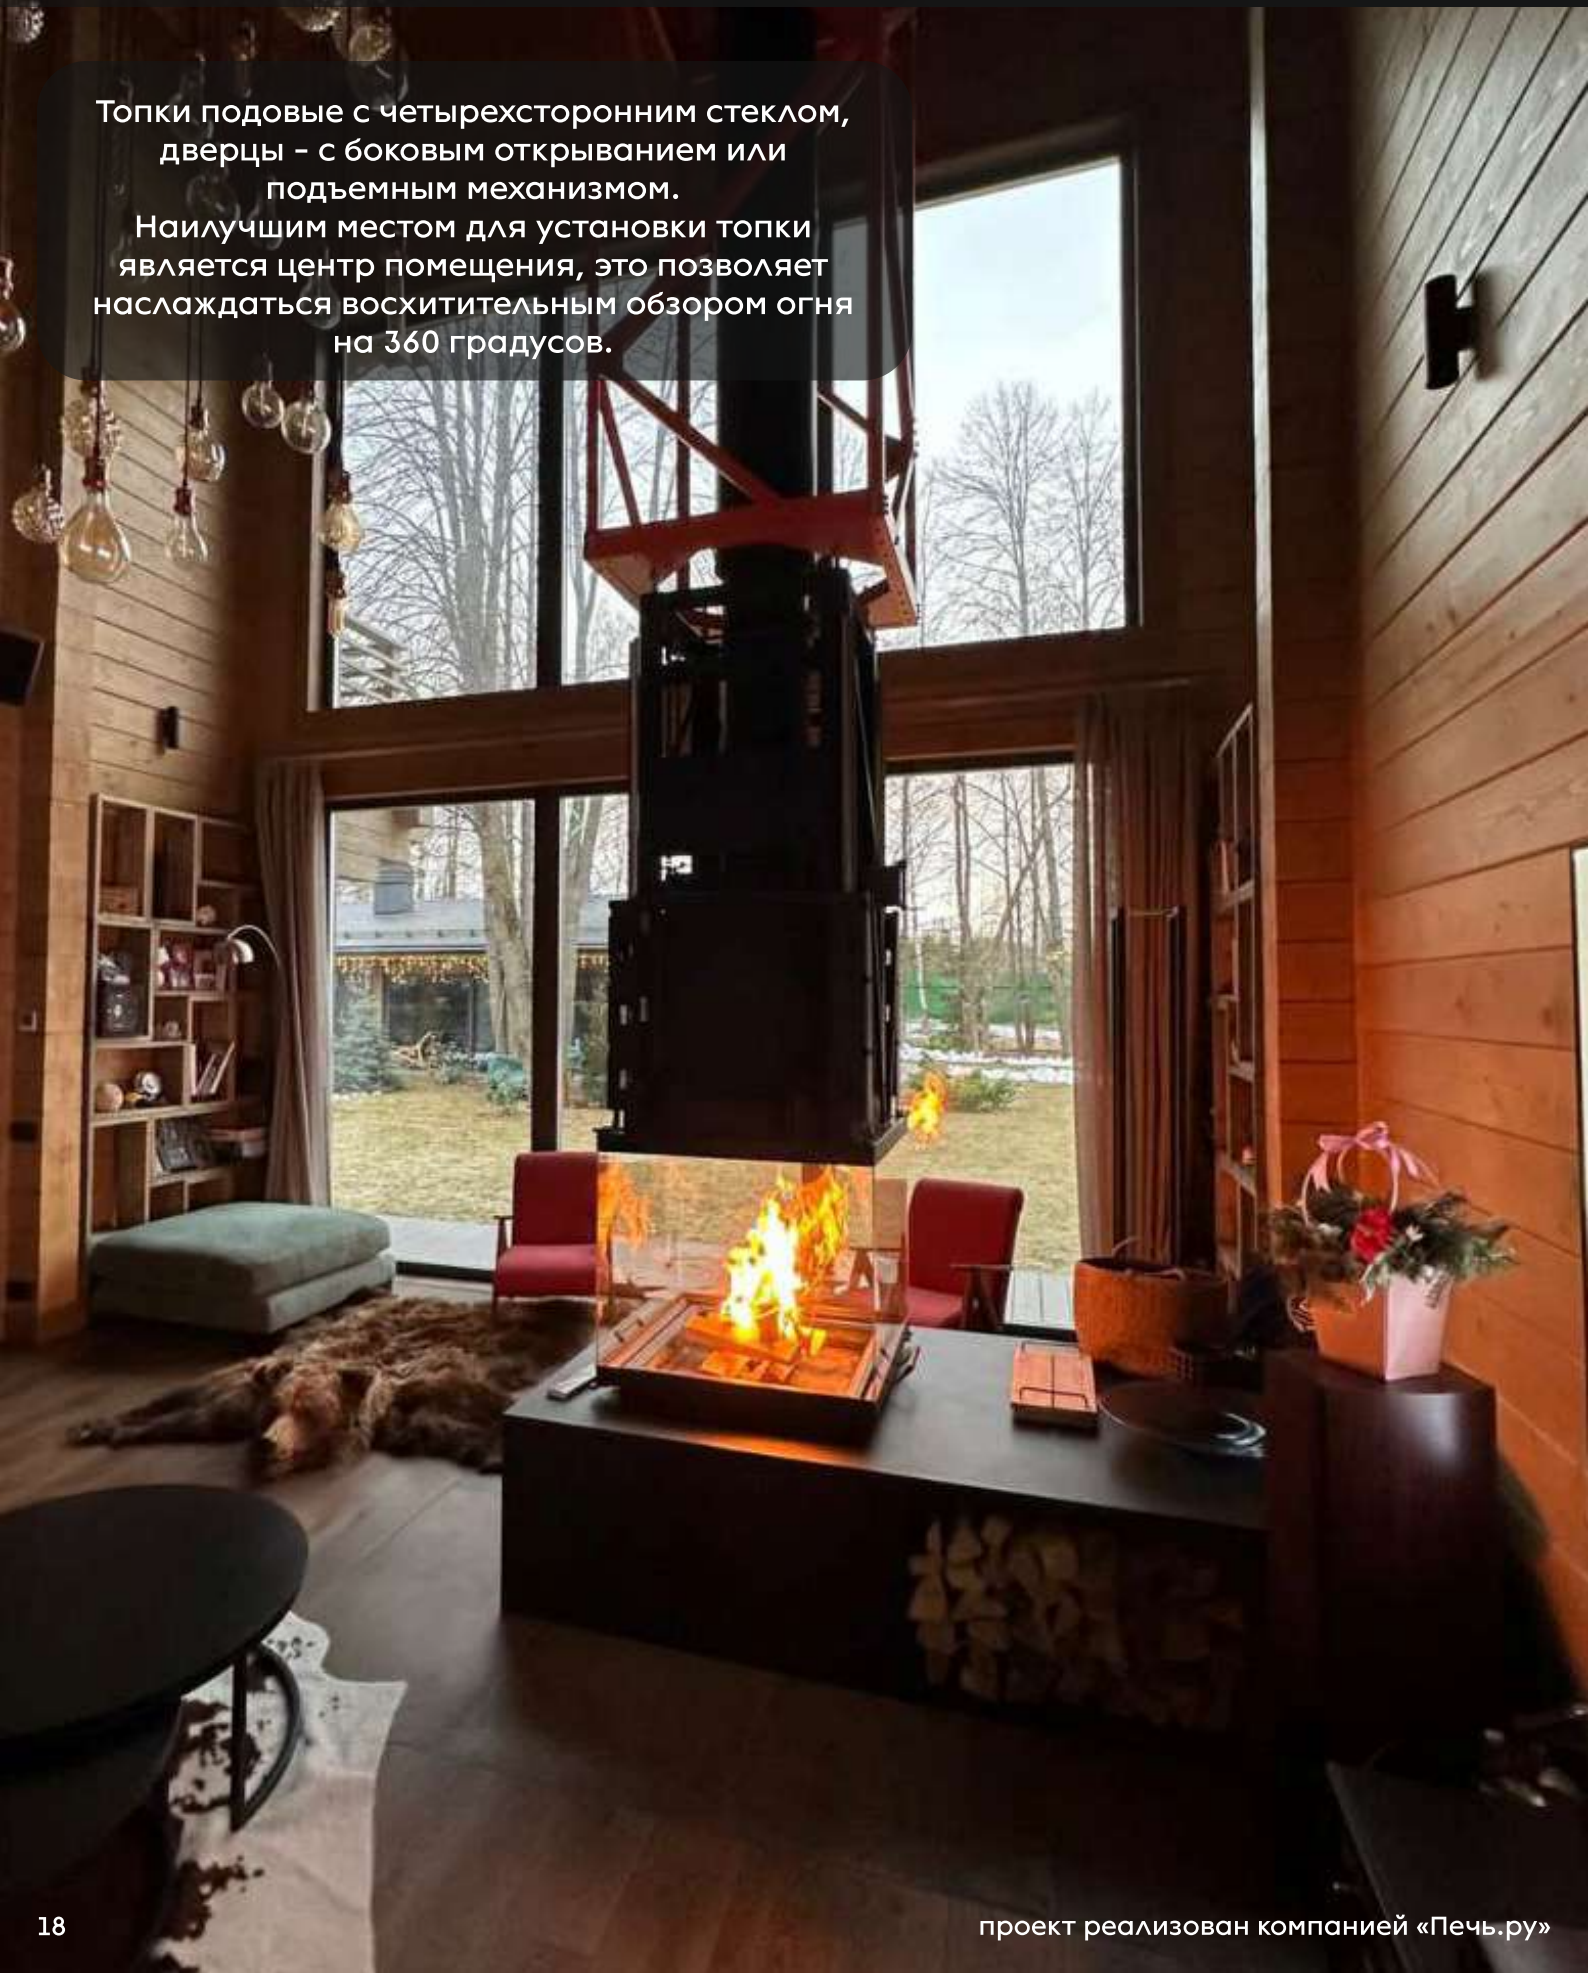

П4С 440

СЕРИЯ П4С

Топки подовые с четырехсторонним стеклом,
дверцы - с боковым открыванием или
подъемным механизмом.

Наилучшим местом для установки топки
является центр помещения, это позволяет
наслаждаться восхитительным обзором огня
на 360 градусов.