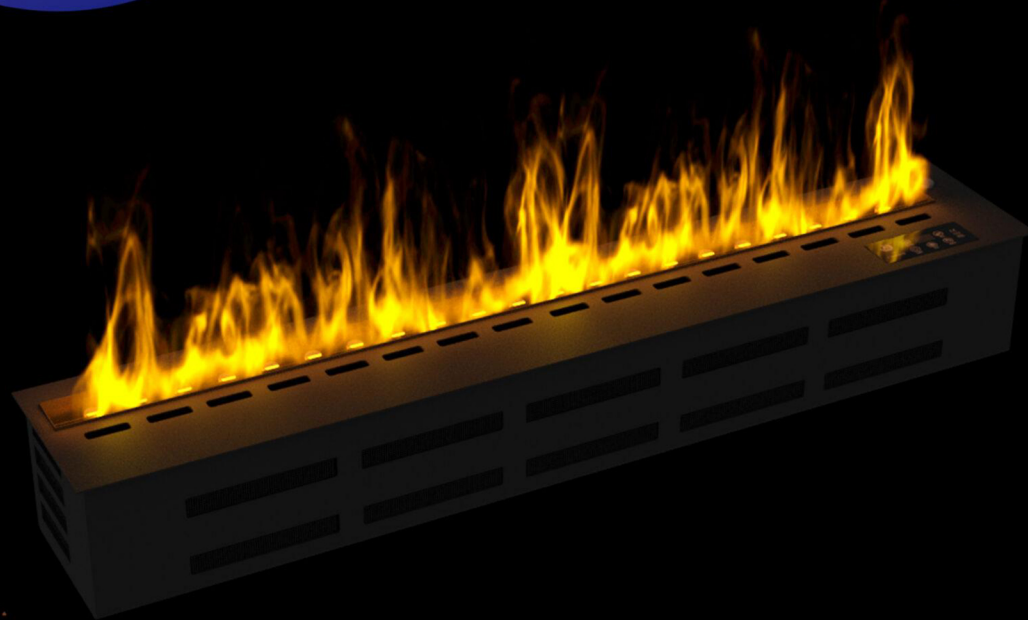

SappFire

8 (800) 100-47-41

Паровой камин

Паровой камин SappFire – улучшенная версия аналогичных моделей! Использование толстостенных металлических сплавов, повышенная экономия потребления – оптимальный вариант! Паровой камин имеет отличные пропорции, единая линия огня стала длиннее.

- Управление: Пульту Д/У, Wi-Fi.
- Регулировка интенсивности пламени по высоте.
- Автоматическая заправка.
- Управление цветом пламени через приложение со смартфона.
- Время работы от одной заправки до 12 часов.
- Единый светодиодной модуль, с ресурсом работы более 100 000 часов.
- Можно выбирать цвет пламени по палитре RGB.
- Питание: розетка 220V.

Цена от 165 990р.

ПАРОВОЙ КАМИН