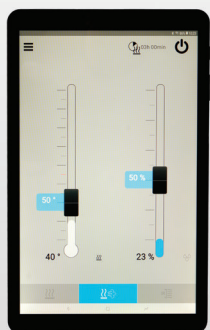

Fasel familyline

Пульт управления для печи до 9 кВт с возможностью подключения дополнительного релейного блока. Сбалансированный набор возможностей — идеален для частного применения. Установка снаружи сауны.

- Отложенное включение и выключение
- Управление освещением и вентиляцией
- В комплекте два датчика — над печью и над лавкой
- Возможность управления через интернет с помощью App-Control

Fasel touchline

Пульт управления с сенсорным экраном для печи до 9 кВт с возможностью подключения дополнительного релейного блока. Установка снаружи сауны.

- Сенсорный дисплей 4,3 дюйма с подсветкой
- Простое, интуитивно понятное управление
- Управление освещением и вентиляцией
- В комплекте два датчика — над печью и над лавкой
- Возможность управления через интернет с помощью App-Control