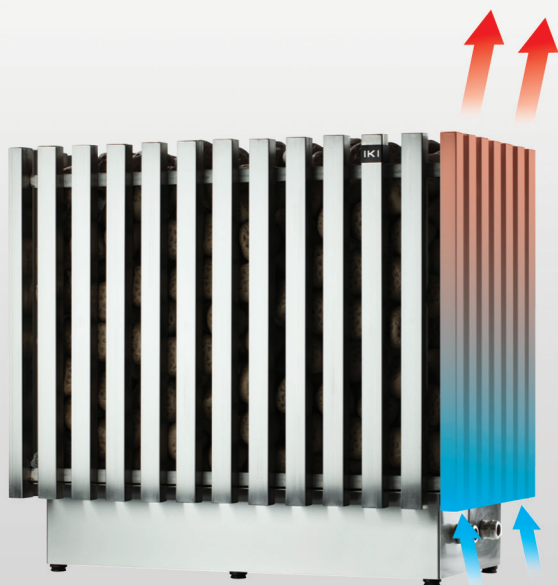

Печи для общественных и коммерческих саун

Печи для общественных саун сконструированы с целью выдержать продолжительное использование. Их можно использовать в фитнес-клубах, спа-салонах и аквапарках.

Большие печи мы делаем под заказ. Самый большой нагреватель из тех, что мы сделали работает в спа-центре в Центральной Европе. Его мощность — 80 кВт.

Исследование, проведенное технологическим университетом финского города Вильманstrand показало, что электронагреватели IKI энергоэффективны как при частном, так и коммерческом использовании. Благодаря большой массе камней, электричество можно отключить, когда камни нагрелись. Потребление энергии меньше, чем в саунах аналогичного размера, оборудованных каменками, с небольшим количеством камней.

IKI Pro — профессиональное оборудование с эстетичным внешним видом

Электрокаменка IKI Pro предназначена для коммерческого использования в общественных объектах. Идеально подойдет для сауны в банном комплексе, бассейне или фитнес-клубе. Отлично выдерживает постоянную нагрузку. Дополнительная внутренняя решетка защищает нагревательные элементы от деформации.

Открытая конструкция позволяет воздуху свободно циркулировать. Это сокращает время нагрева.

IKI Pro — наш вызов рынку скучного профессионального оборудования. Мы совместили функциональность и долговечность печей для коммерческого использования с привлекательным дизайном.