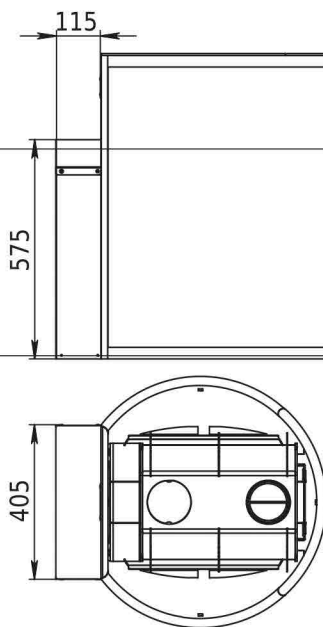

Печи серии Прометей
в комплектации
Стандарт и Стекло.