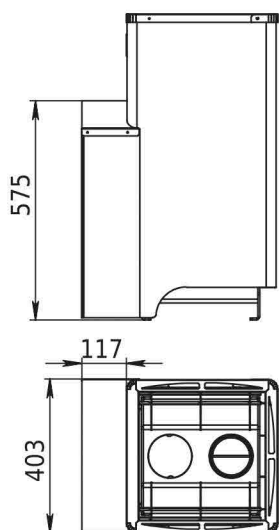

РАЗМЕРЫ ТОПОЧНЫХ ТОННЕЛЕЙ ДЛЯ ИНСТАЛЛЯЦИИ В СТЕНУ

Печи серии Эльбрус 16,
Эльбрус 20, в комплектации
Стандарт и Стекло.

Все серии печей
в комплектации Панорама.

Все серии печей
в комплектации Чугун.

Печи серии Эльбрус 26
в комплектации
Стандарт и Стекло.