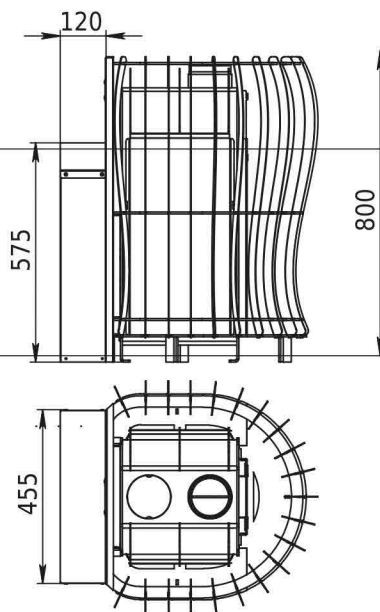

Печи серии Этна
в комплектации
Стандарт и Стекло.