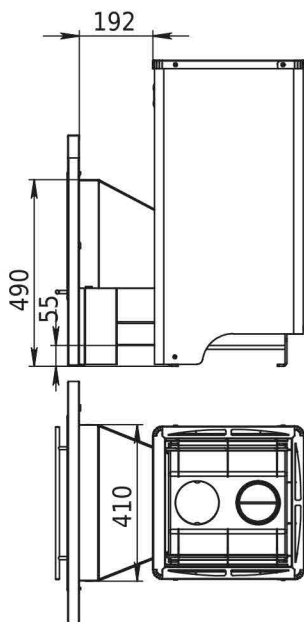

РАЗМЕРЫ ТОПОЧНЫХ ТОННЕЛЕЙ ДЛЯ ИНСТАЛЛЯЦИИ В СТЕНУ

Печи серии Эльбрус 16,
Эльбрус 20, в комплектации
Стандарт и Стекло.

Все серии печей
в комплектации Панорама.

Все серии печей
в комплектации Чугун.

Печи серии Эльбрус 26
в комплектации
Стандарт и Стекло.