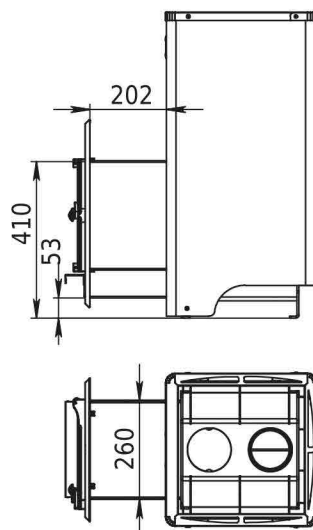

РАЗМЕРЫ ТОПОЧНЫХ ТОННЕЛЕЙ ДЛЯ ИНСТАЛЛЯЦИИ В СТЕНУ

Печи серии Эльбрус 16,
Эльбрус 20, в комплектации
Стандарт и Стекло.

Все серии печей
в комплектации Панорама.

Все серии печей
в комплектации Чугун.

Печи серии Эльбрус 26
в комплектации
Стандарт и Стекло.