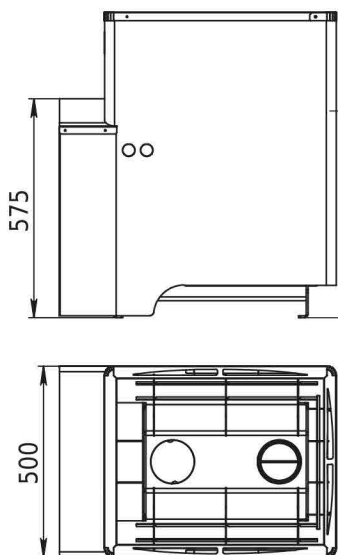

РАЗМЕРЫ ТОПОЧНЫХ ТОННЕЛЕЙ ДЛЯ ИНСТАЛЛЯЦИИ В СТЕНУ

Печи серии Эльбрус 16,
Эльбрус 20, в комплектации
Стандарт и Стекло.

Все серии печей
в комплектации Панорама.

Все серии печей
в комплектации Чугун.

Печи серии Эльбрус 26
в комплектации
Стандарт и Стекло.